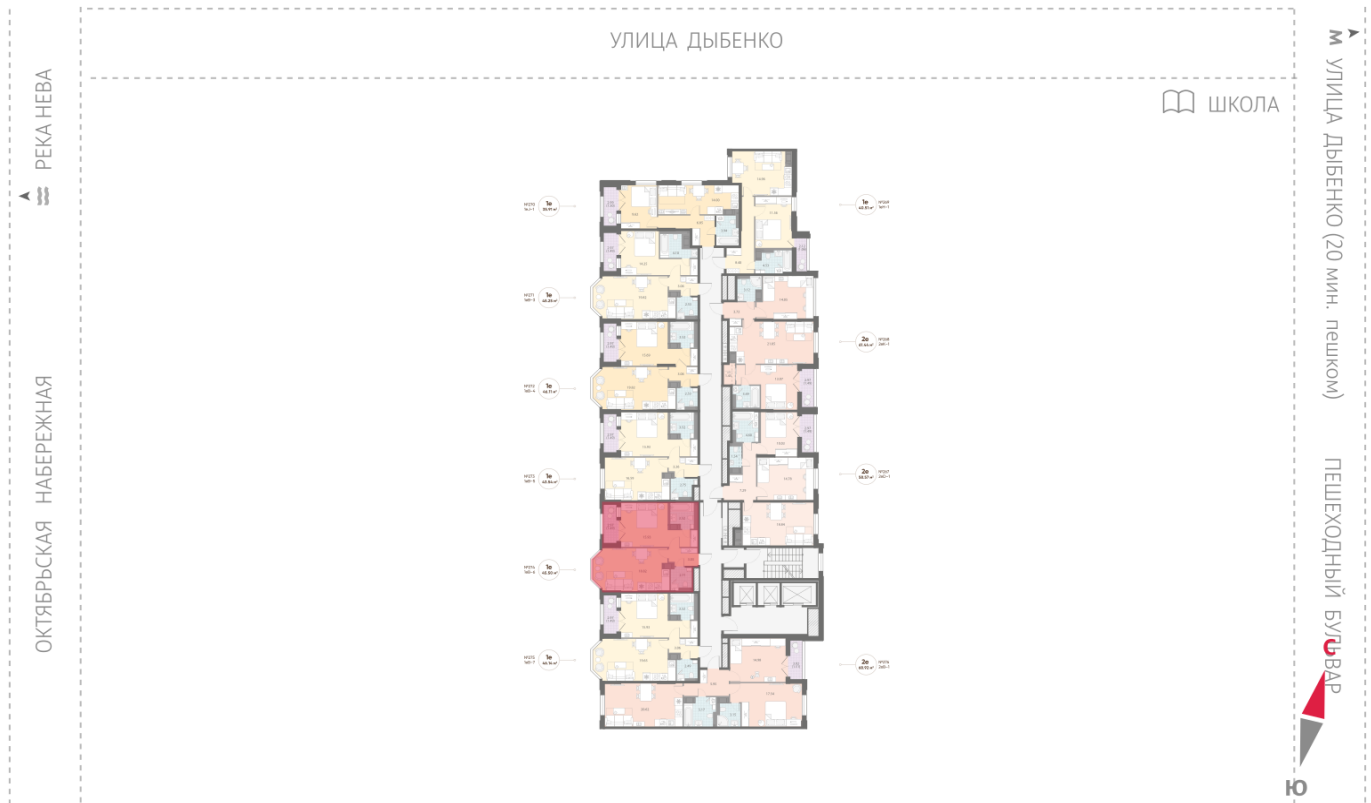

Жилой комплекс «Цивилизация на Неве», дом 6

Информация действительна на 26.12.2024

8 (800) 325-01-01

* Данное предложение не является публичной офертой