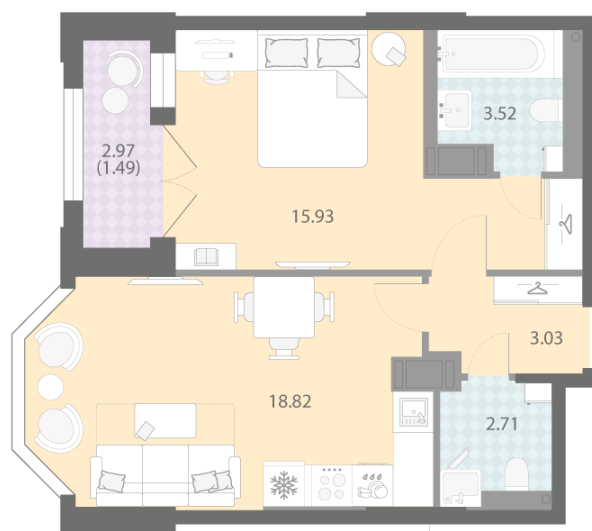

Жилой комплекс «Цивилизация на Неве», дом 6

Срок сдачи: III кв. 2027

Адрес: Невский район, Октябрьская набережная

Станция метро: Улица Дыбенко

1-комнатная евро квартира №254

Цена со скидкой 10%: **14 764 750 руб**

Базовая цена: 16 407 300 руб

Количество комнат 1

Общая площадь 45.5 м²

Подъезд: 2

Этаж: 8

Всего этажей 23

Тип планировки: 1eB-6-8

Отделка: white box

Европланировка

2+ санузла

Видовая

Увеличенные окна

Мастер-спальня

р. Невы
Октябрьская набережная

Пешеходный бульвар

1e 1eB-6
45.50

Информация действительна на 26.12.2024

8 (800) 325-01-01

* Данное предложение не является публичной офертой