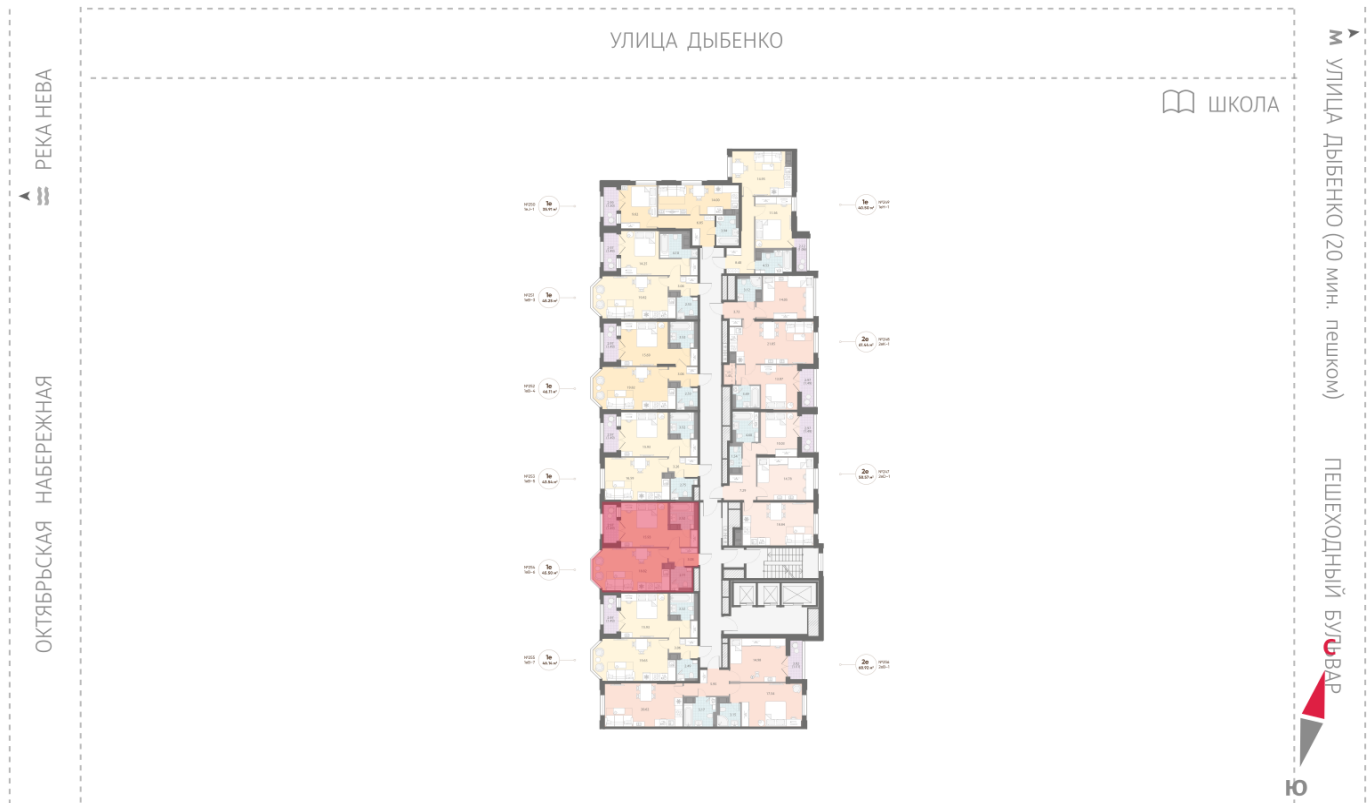

Жилой комплекс «Цивилизация на Неве», дом 6

Информация действительна на 26.12.2024

8 (800) 325-01-01

* Данное предложение не является публичной офертой