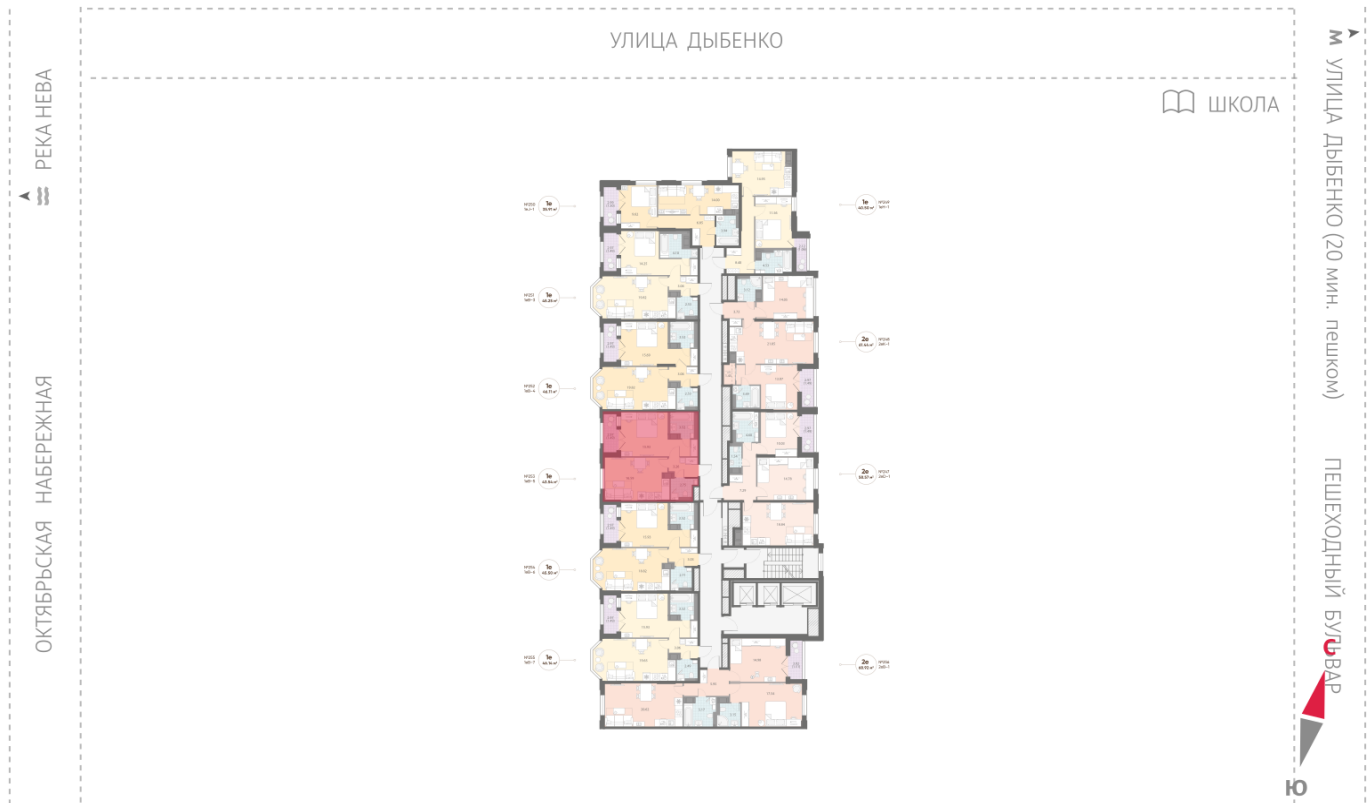

Жилой комплекс «Цивилизация на Неве», дом 6

Информация действительна на 26.12.2024

8 (800) 325-01-01

* Данное предложение не является публичной офертой