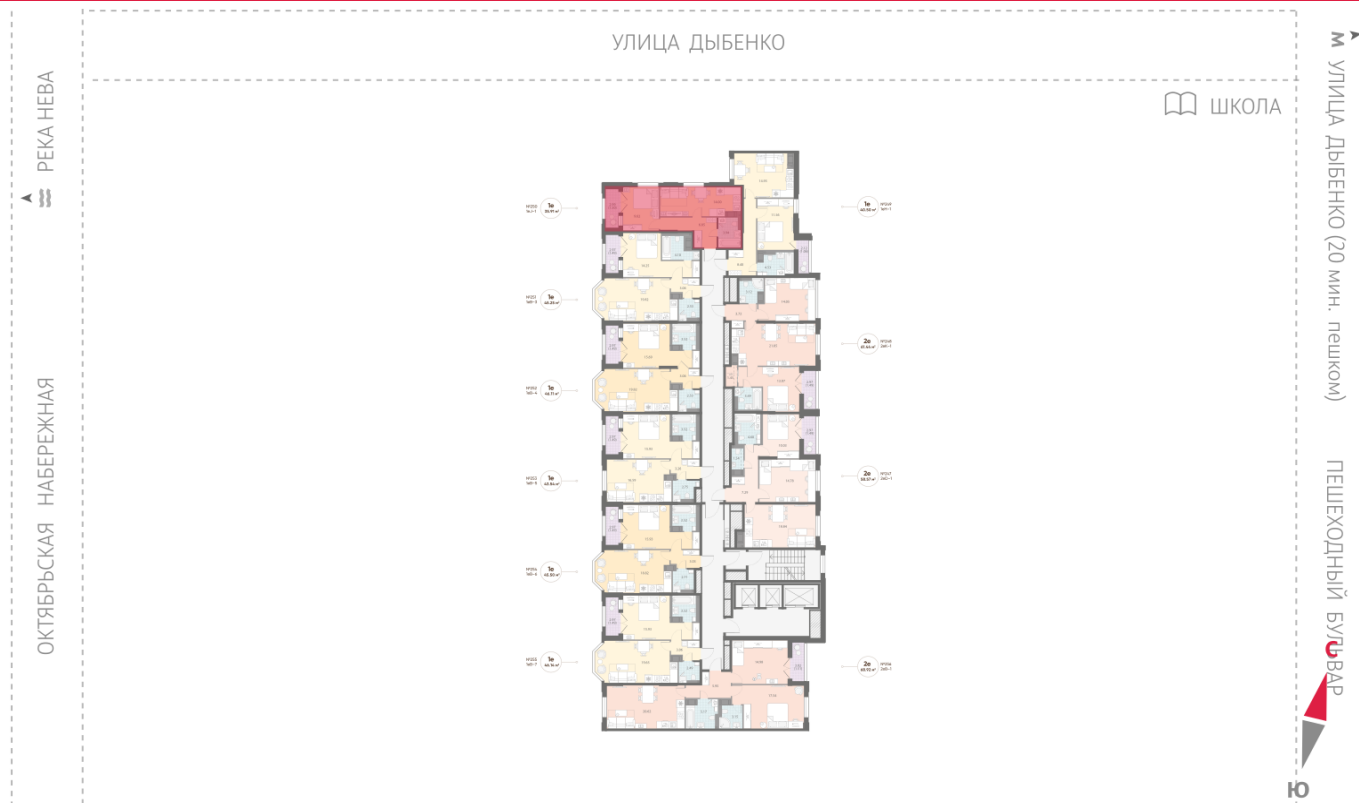

Жилой комплекс «Цивилизация на Неве», дом 6

Информация действительна на 27.12.2024

8 (800) 325-01-01

* Данное предложение не является публичной офертой