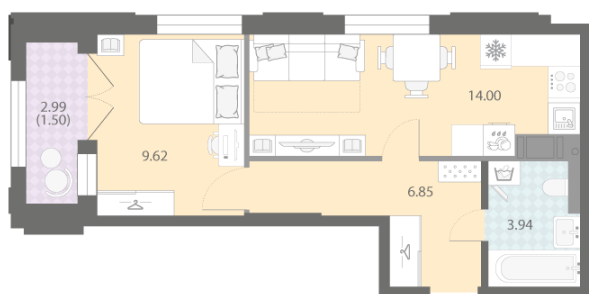

Жилой комплекс «Цивилизация на Неве», дом 6

Срок сдачи: III кв. 2027

Адрес: Невский район, Октябрьская набережная

Станция метро: Улица Дыбенко

1-комнатная евро квартира №250

Цена со скидкой 10%:	11 742 570 руб	Подъезд:	2
Базовая цена:	13 046 103 руб	Этаж:	8
Количество комнат	1	Всего этажей	23
Общая площадь	35.9 м²	Тип планировки:	1eJ-1-8
		Отделка:	white box

Европланировка

Видовая

Увеличенные окна

1e 1eJ-1
35.91