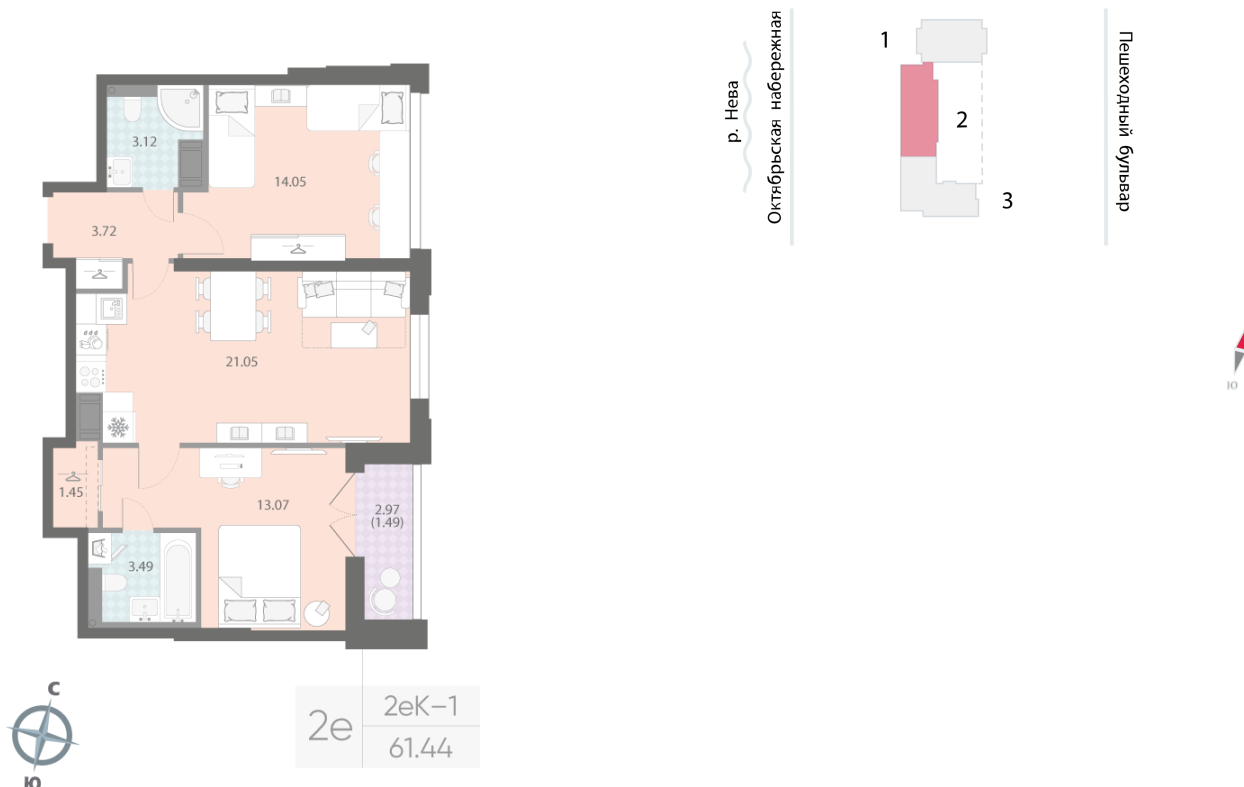

Жилой комплекс «Цивилизация на Неве», дом 6

Срок сдачи: III кв. 2027

Адрес: Невский район, Октябрьская набережная

Станция метро: Улица Дыбенко

2-комнатная евро квартира №248

Цена со скидкой 10%:	17 627 136 руб	Подъезд:	2
Базовая цена:	19 587 072 руб	Этаж:	8
Количество комнат	2	Всего этажей	23
Общая площадь	61.4 м²	Тип планировки:	2eK-1-8
		Отделка:	white box

Европланировка

2+ санузла

Увеличенные окна

Мастер-спальня

Информация действительна на 26.12.2024

8 (800) 325-01-01

* Данное предложение не является публичной офертой