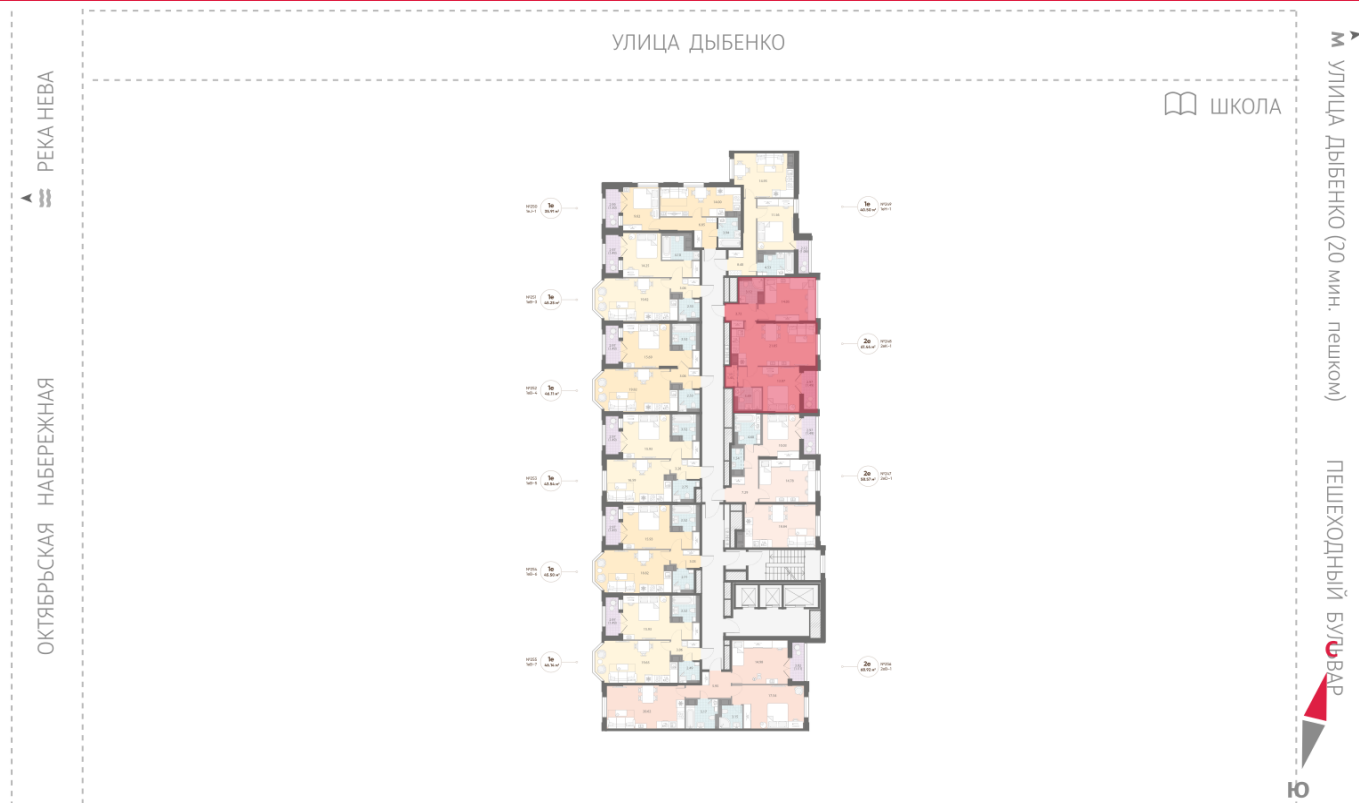

Жилой комплекс «Цивилизация на Неве», дом 6

Информация действительна на 26.12.2024

8 (800) 325-01-01

* Данное предложение не является публичной офертой