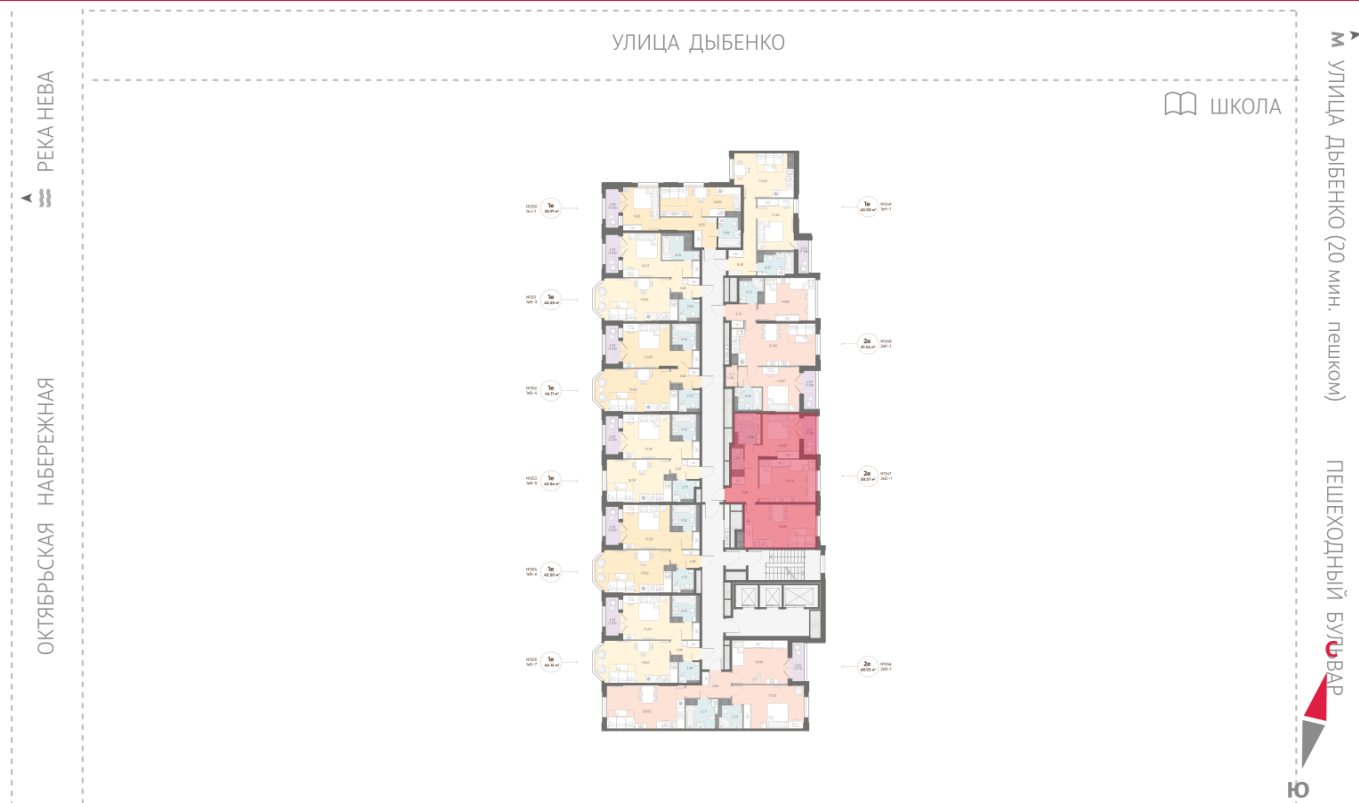

Жилой комплекс «Цивилизация на Неве», дом 6

Информация действительна на 26.12.2024

8 (800) 325-01-01

* Данное предложение не является публичной офертой