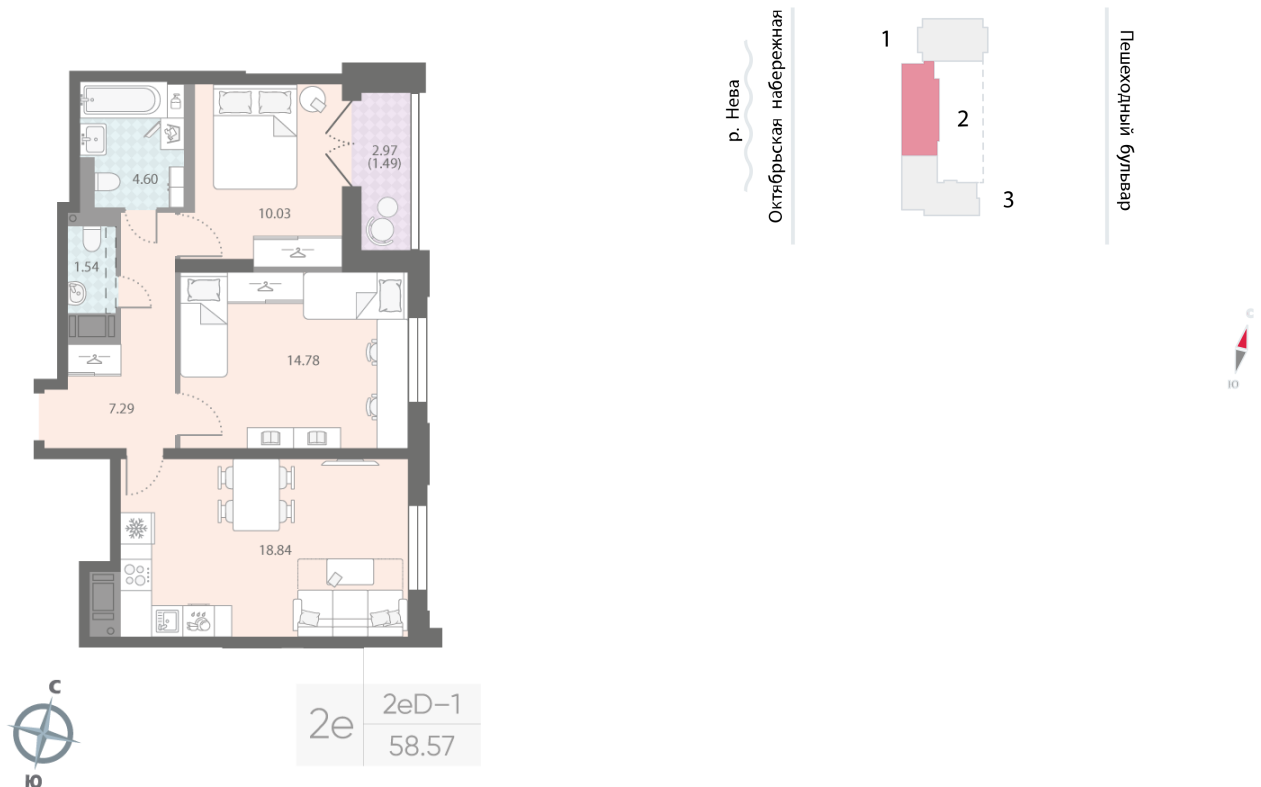

Жилой комплекс «Цивилизация на Неве», дом 6

Срок сдачи: III кв. 2027

Адрес: Невский район, Октябрьская набережная

Станция метро: Улица Дыбенко

2-комнатная евро квартира №247

Цена со скидкой 10%:	16 376 172 руб	Подъезд:	2
Базовая цена:	18 197 699 руб	Этаж:	8
Количество комнат	2	Всего этажей	23
Общая площадь	58.6 м²	Тип планировки:	2eD-1-8
		Отделка:	white box

Европланировка

2+ санузла

Увеличенные окна

Информация действительна на 26.12.2024

8 (800) 325-01-01

* Данное предложение не является публичной офертой