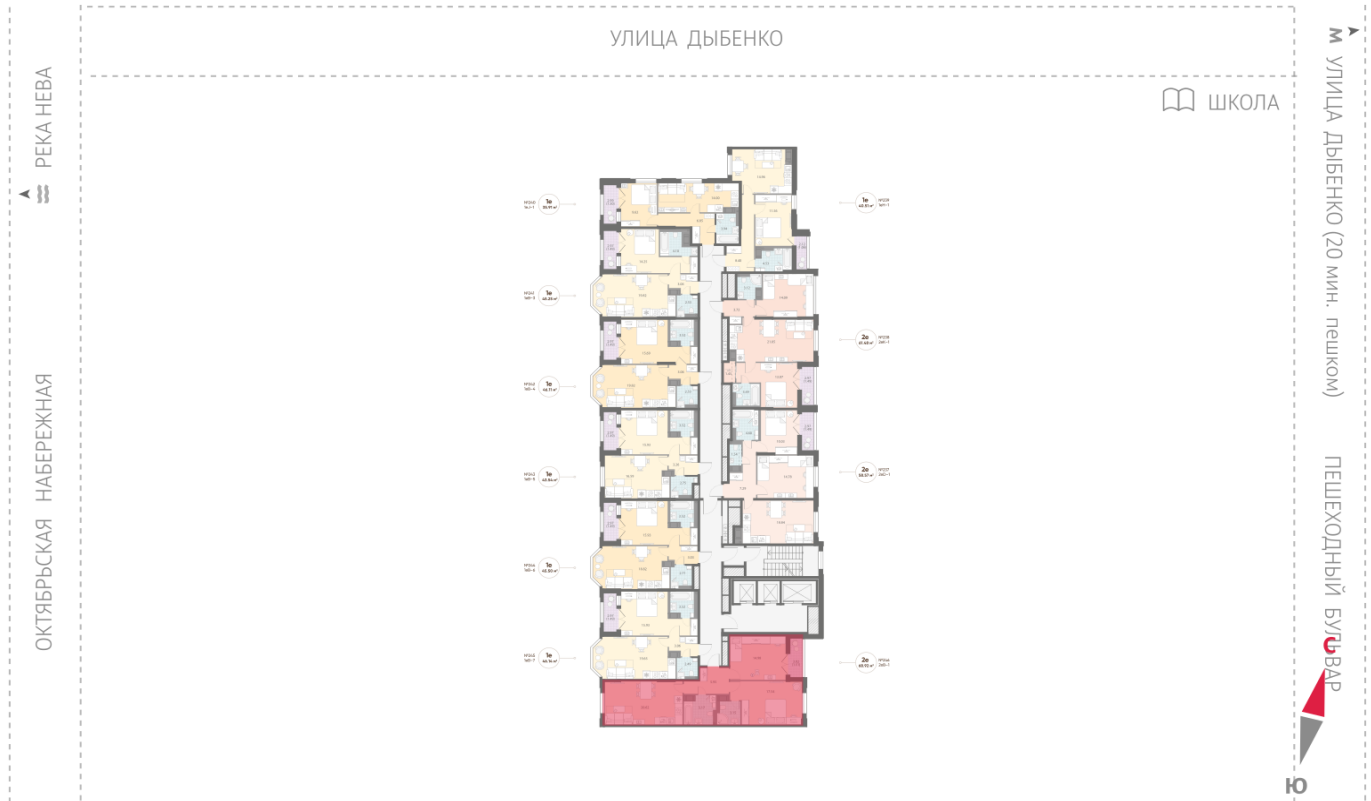

Жилой комплекс «Цивилизация на Неве», дом 6

Информация действительна на 27.12.2024

8 (800) 325-01-01

* Данное предложение не является публичной офертой