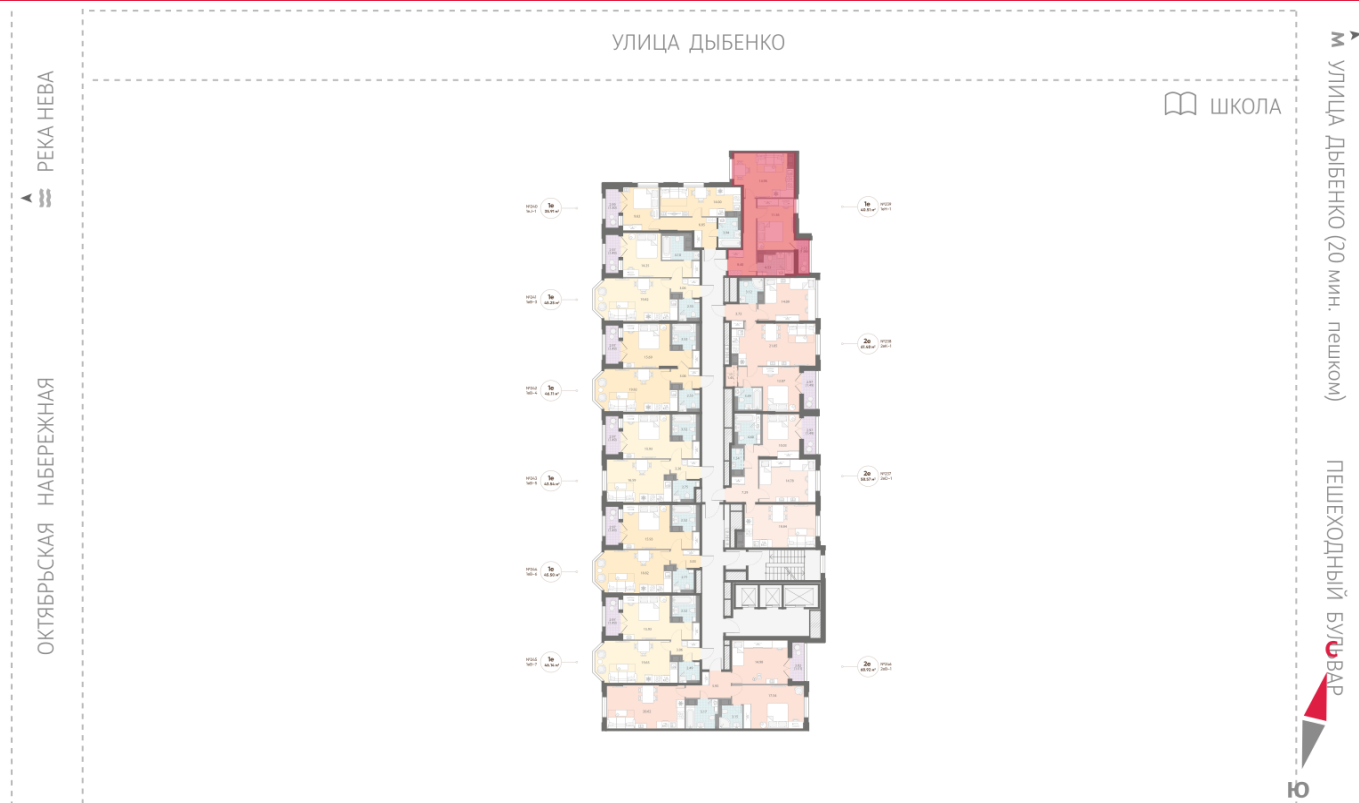

Жилой комплекс «Цивилизация на Неве», дом 6

Информация действительна на 27.12.2024

8 (800) 325-01-01

* Данное предложение не является публичной офертой