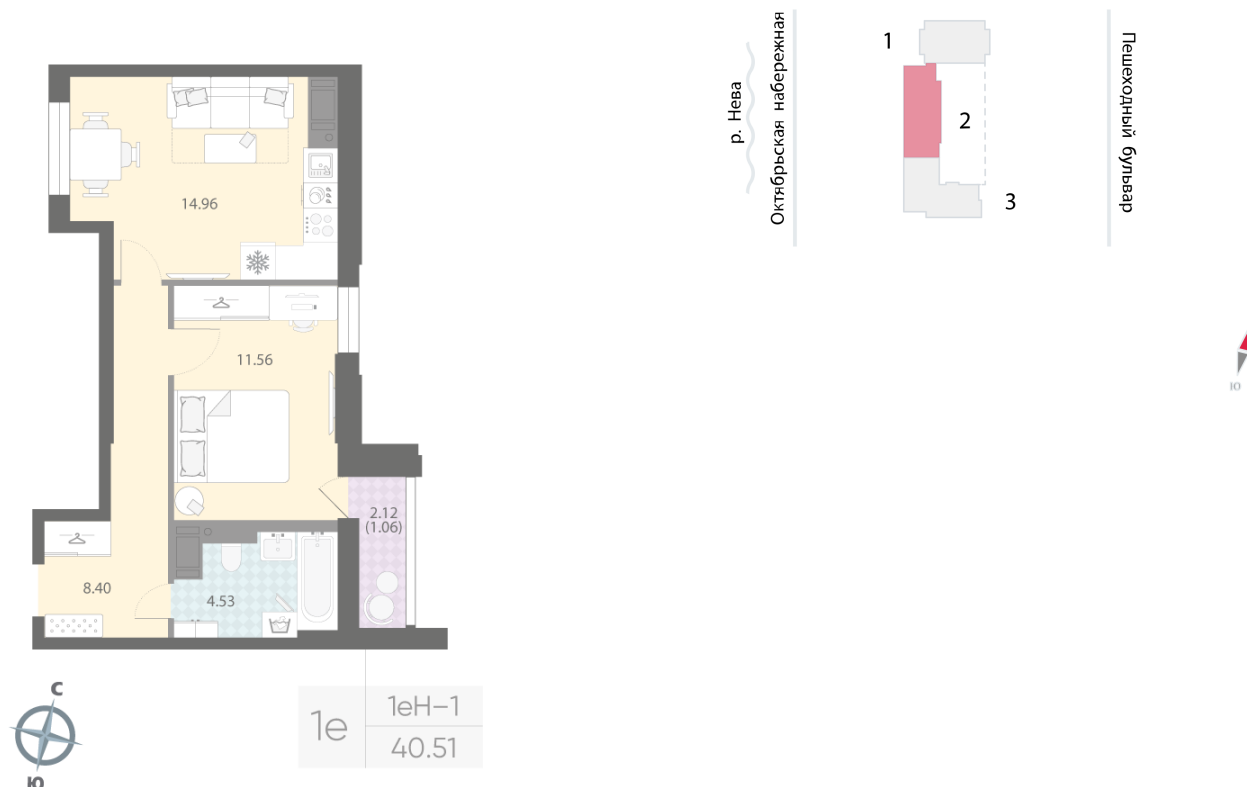

Жилой комплекс «Цивилизация на Неве», дом 6

Срок сдачи: III кв. 2027

Адрес: Невский район, Октябрьская набережная

Станция метро: Улица Дыбенко

1-комнатная евро квартира №239

Цена со скидкой 10%:	12 768 752 руб	Подъезд:	2
Базовая цена:	14 186 602 руб	Этаж:	7
Количество комнат	1	Всего этажей	23
Общая площадь	40.5 м²	Тип планировки:	1eH-1-7
		Отделка:	white box

Европланировка

Видовая

Увеличенные окна

Информация действительна на 27.12.2024

8 (800) 325-01-01

* Данное предложение не является публичной офертой