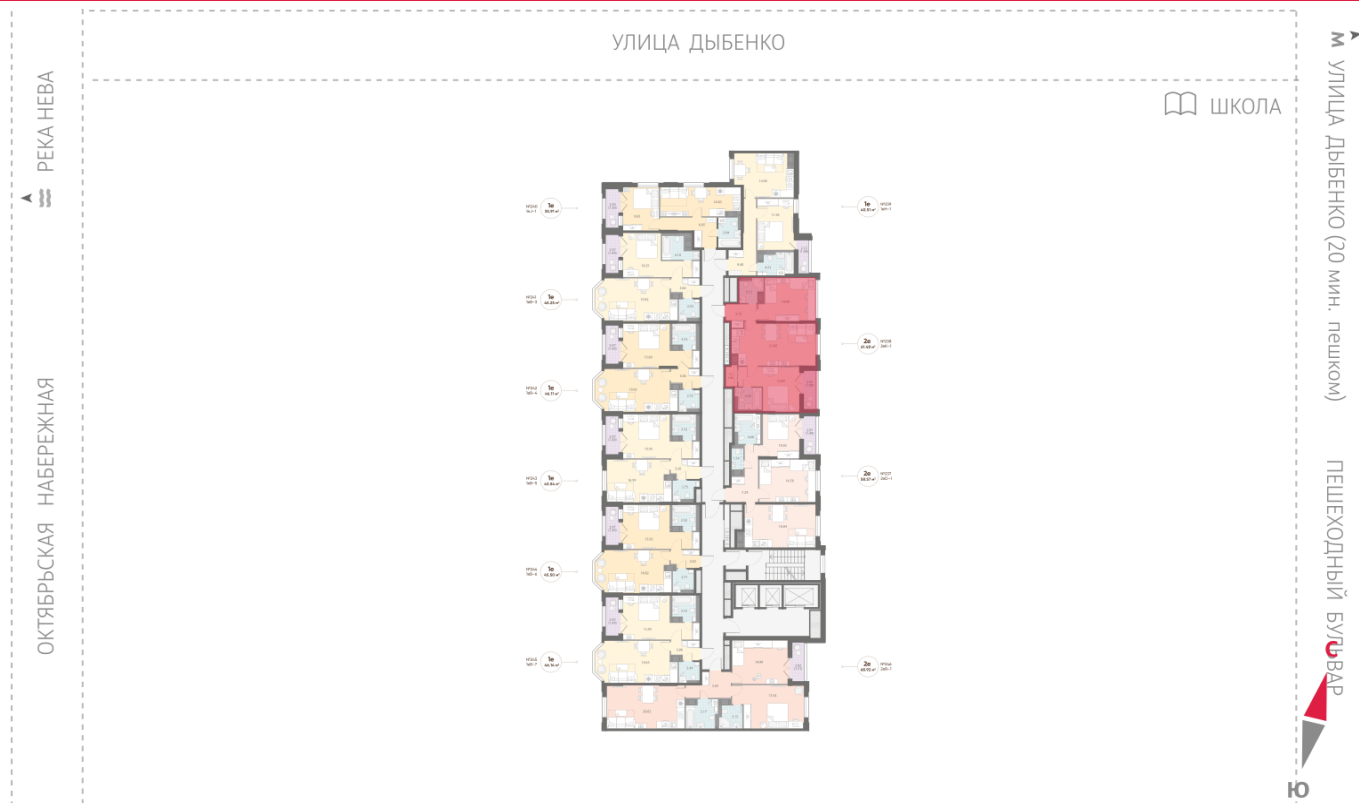

Жилой комплекс «Цивилизация на Неве», дом 6

Информация действительна на 27.12.2024

8 (800) 325-01-01

* Данное предложение не является публичной офертой