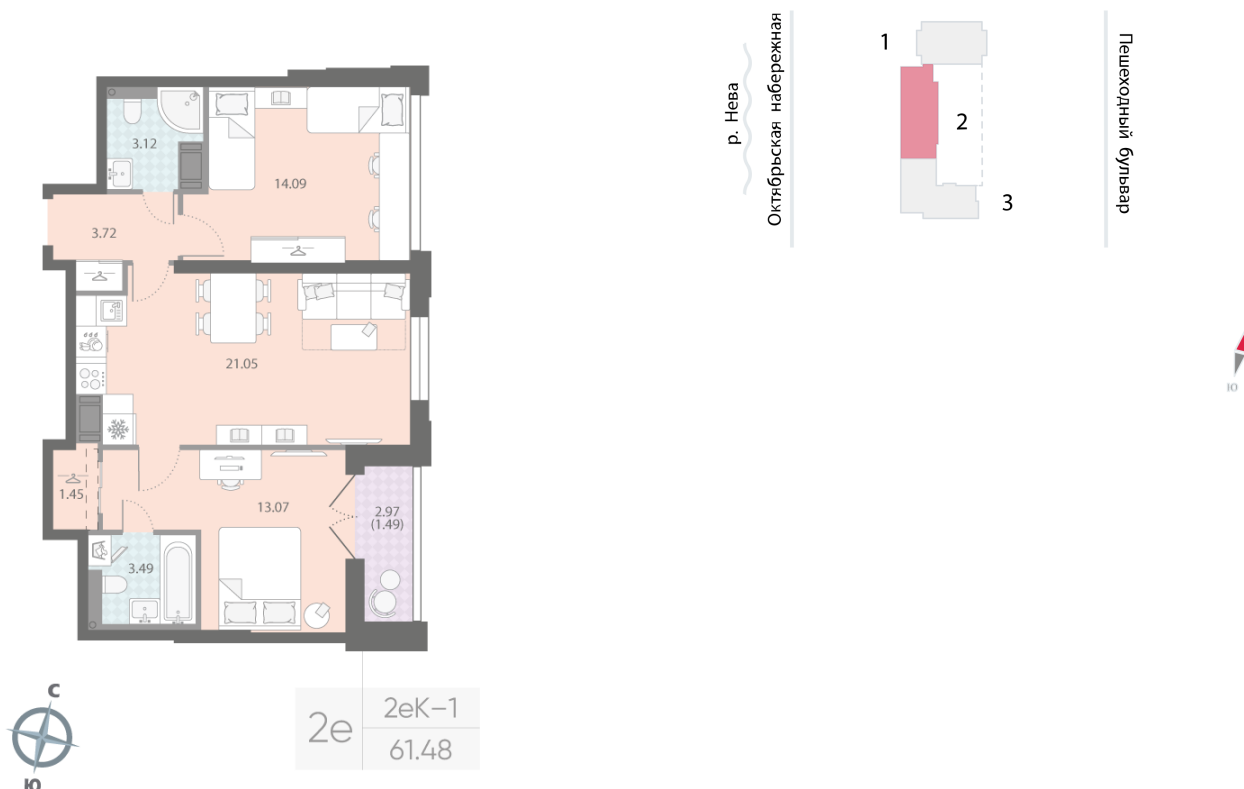

Жилой комплекс «Цивилизация на Неве», дом 6

Срок сдачи: III кв. 2027

Адрес: Невский район, Октябрьская набережная

Станция метро: Улица Дыбенко

2-комнатная евро квартира №238

Цена со скидкой 10%:	17 509 504 руб	Подъезд:	2
Базовая цена:	19 458 420 руб	Этаж:	7
Количество комнат	2	Всего этажей	23
Общая площадь	61.5 м²	Тип планировки:	2eK-1-7
		Отделка:	white box

Европланировка

2+ санузла

Увеличенные окна

Мастер-спальня

Информация действительна на 27.12.2024

8 (800) 325-01-01

* Данное предложение не является публичной офертой