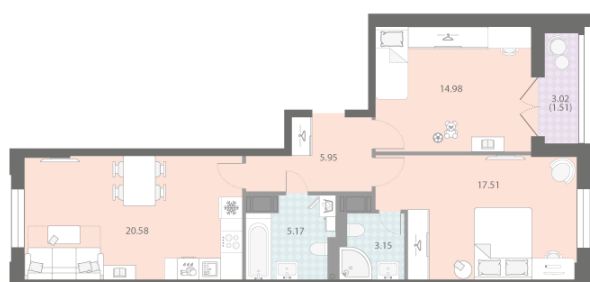

Жилой комплекс «Цивилизация на Неве», дом 6

Срок сдачи: III кв. 2027

Адрес: Невский район, Октябрьская набережная

Станция метро: Улица Дыбенко

2-комнатная евро квартира №236

Цена со скидкой 10%:	21 591 360 руб	Подъезд:	2
Базовая цена:	23 994 225 руб	Этаж:	6
Количество комнат	2	Всего этажей	23
Общая площадь	68.9 м ²	Тип планировки:	2eB-1-6
		Отделка:	white box

Европланировка

2+ санузла

Видовая

Увеличенные окна

Мастер-спальня

2e 2eB-1
68.85

Информация действительна на 26.12.2024

8 (800) 325-01-01