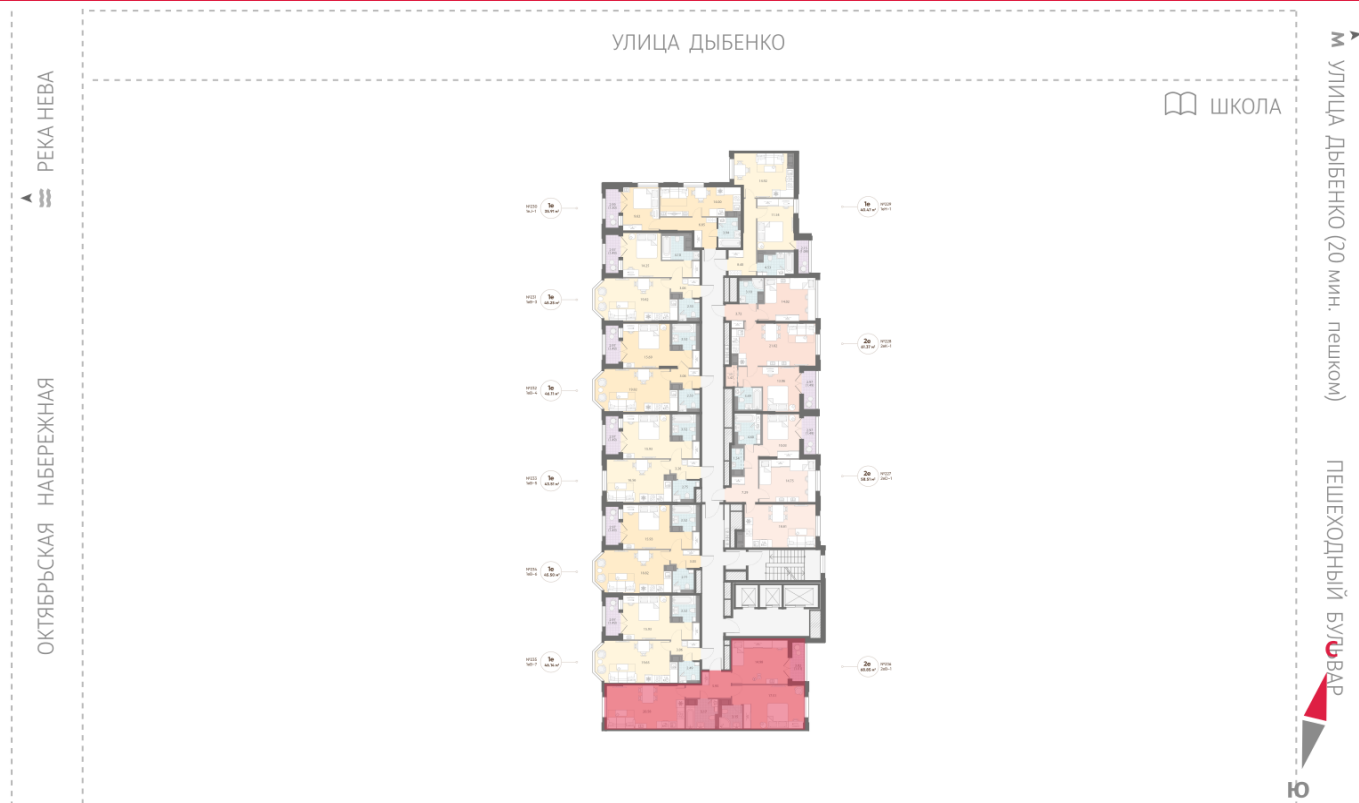

Жилой комплекс «Цивилизация на Неве», дом 6

Информация действительна на 26.12.2024

8 (800) 325-01-01

* Данное предложение не является публичной офертой