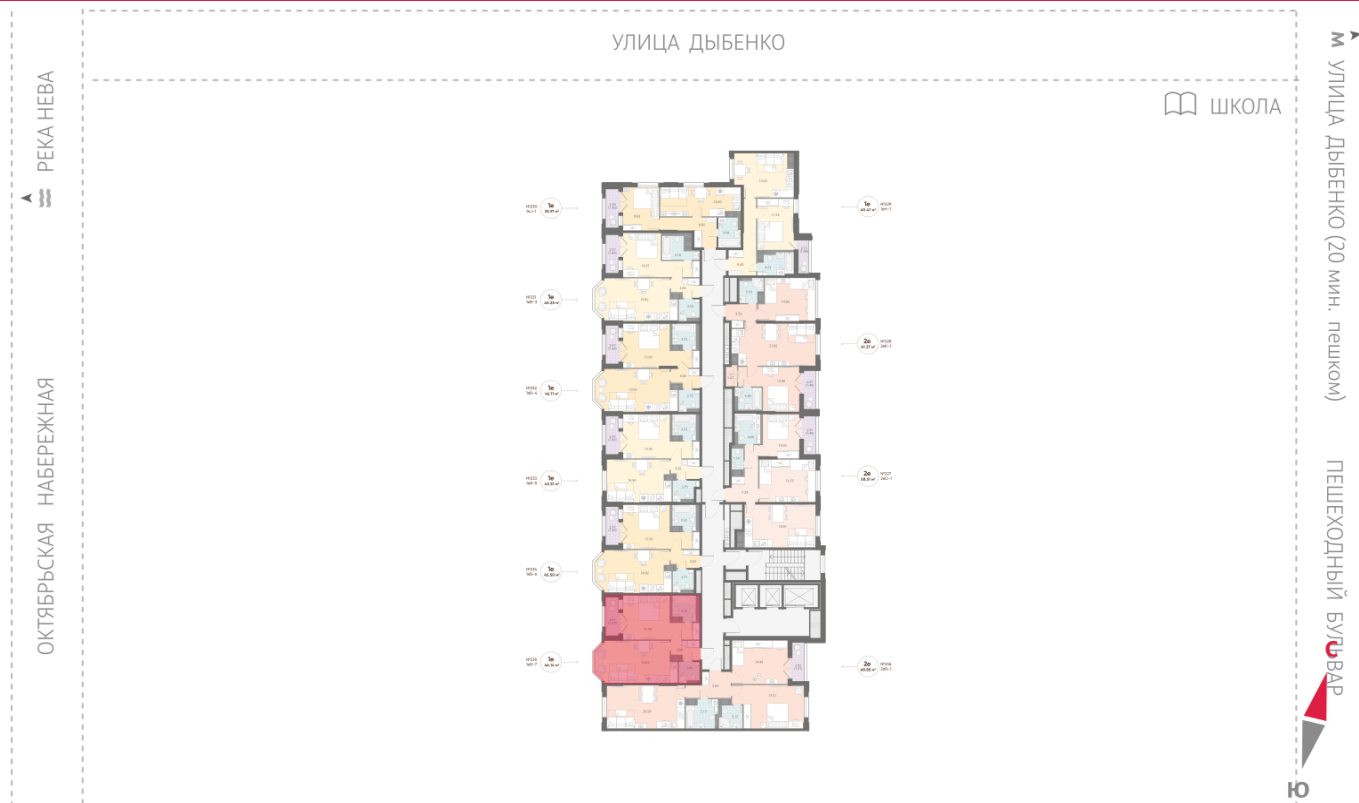

Жилой комплекс «Цивилизация на Неве», дом 6

Информация действительна на 27.12.2024

8 (800) 325-01-01

* Данное предложение не является публичной офертой