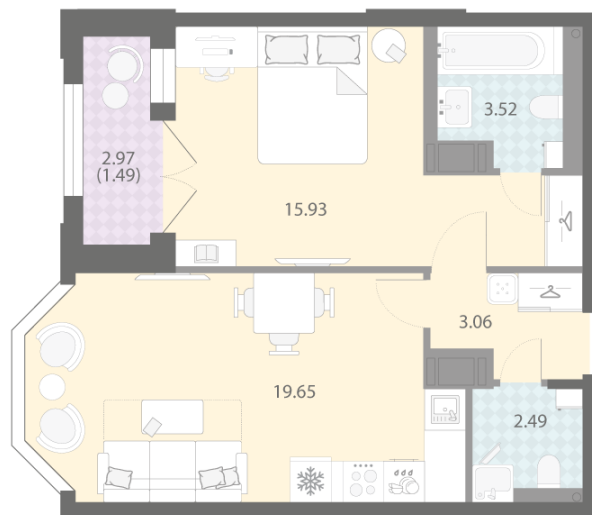

Жилой комплекс «Цивилизация на Неве», дом 6

Срок сдачи: III кв. 2027

Адрес: Невский район, Октябрьская набережная

Станция метро: Улица Дыбенко

1-комнатная евро квартира №235

Цена со скидкой 10%: **14 755 572 руб**

Базовая цена: 16 393 542 руб

Количество комнат 1

Общая площадь 46.1 м²

Подъезд: 2

Этаж: 6

Всего этажей 23

Тип планировки: 1eB-7-6

Отделка: white box

Европланировка

2+ санузла

Видовая

Увеличенные окна

Мастер-спальня

р. Нева
Октябрьская набережная

Пешеходный бульвар

1e 1eB-7
46.14

Информация действительна на 27.12.2024

8 (800) 325-01-01

* Данное предложение не является публичной офертой