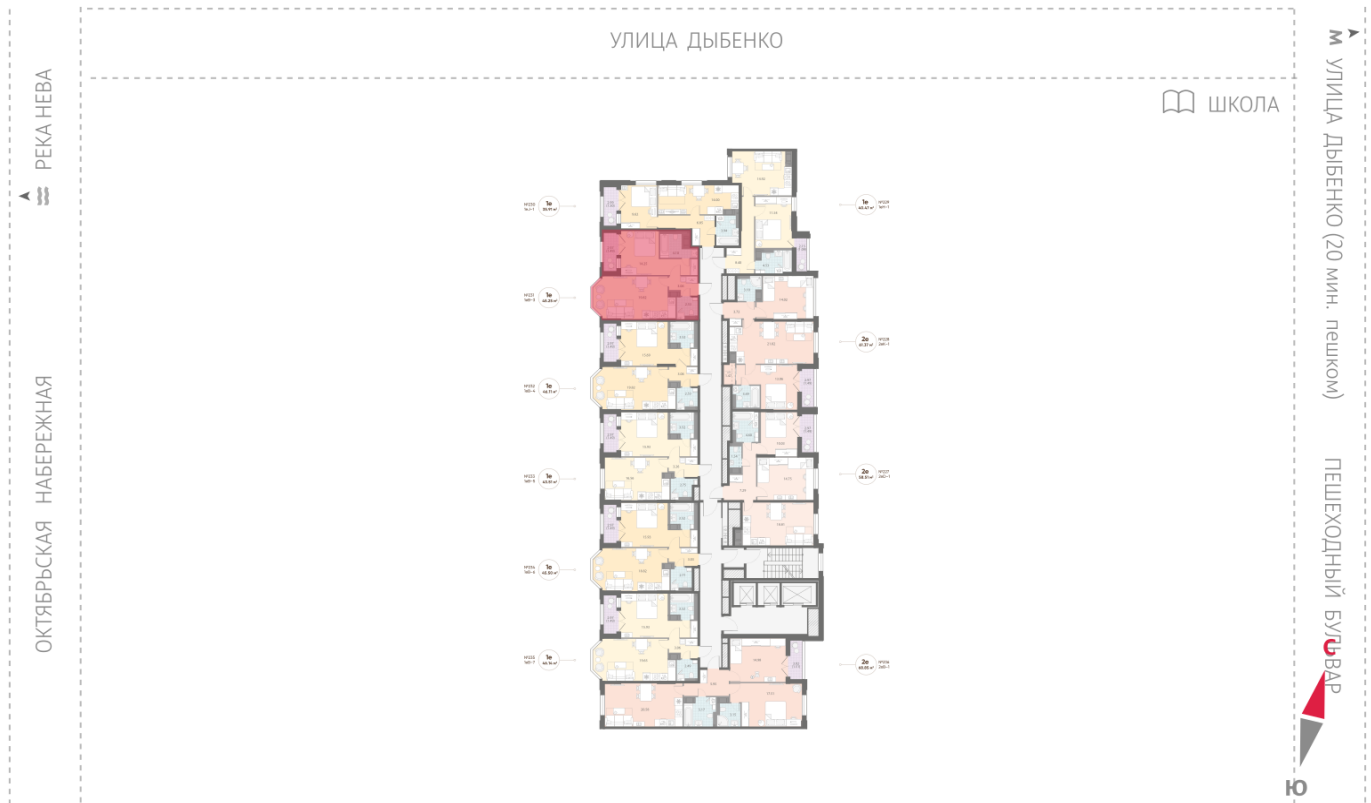

Жилой комплекс «Цивилизация на Неве», дом 6

Информация действительна на 27.12.2024

8 (800) 325-01-01

* Данное предложение не является публичной офертой