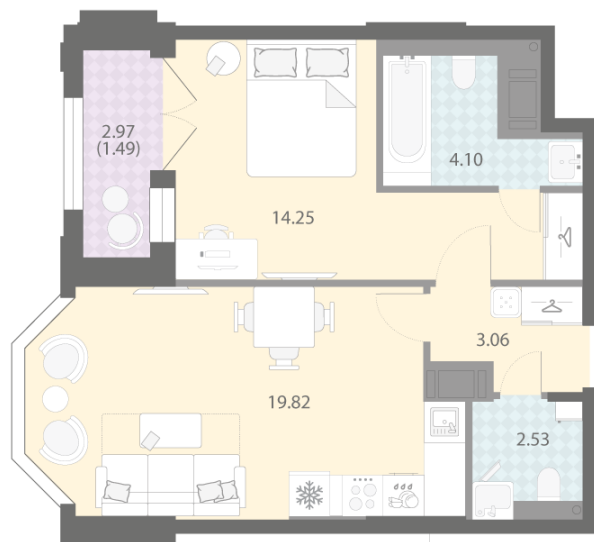

Жилой комплекс «Цивилизация на Неве», дом 6

Срок сдачи: III кв. 2027

Адрес: Невский район, Октябрьская набережная

Станция метро: Улица Дыбенко

1-комнатная евро квартира №231

Цена со скидкой 10%: **14 493 575 руб**

Базовая цена: 16 104 475 руб

Количество комнат 1

Общая площадь 45.3 м²

Подъезд: 2

Этаж: 6

Всего этажей 23

Тип планировки: 1eB-3-6

Отделка: white box

Европланировка

2+ санузла

Видовая

Увеличенные окна

Мастер-спальня

р. Нева
Октябрьская набережная

Пешеходный бульвар

1e 1eB-3
45.25

Информация действительна на 27.12.2024

8 (800) 325-01-01

* Данное предложение не является публичной офертой