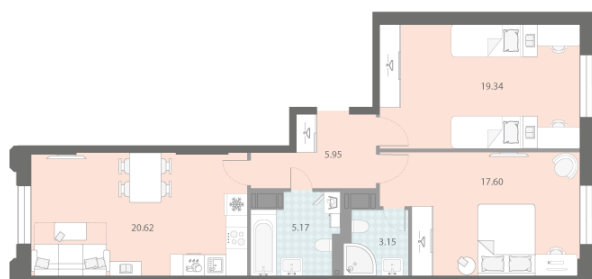

Жилой комплекс «Цивилизация на Неве», дом 6

Срок сдачи: III кв. 2027

Адрес: Невский район, Октябрьская набережная

Станция метро: Улица Дыбенко

2-комнатная евро квартира №210

Цена со скидкой 10%: **21 268 863 руб**

Базовая цена: 23 632 070 руб

Количество комнат 2

Общая площадь 71.8 м²

Подъезд: 2

Этаж: 4

Всего этажей 23

Тип планировки: 2eB-1-4

Отделка: white box

Европланировка

2+ санузла

Видовая

Увеличенные окна

Мастер-спальня

р. Невы
Октябрьская набережная

Пешеходный бульвар

2e 2eB-1
71.83

Информация действительна на 27.12.2024

8 (800) 325-01-01

* Данное предложение не является публичной офертой