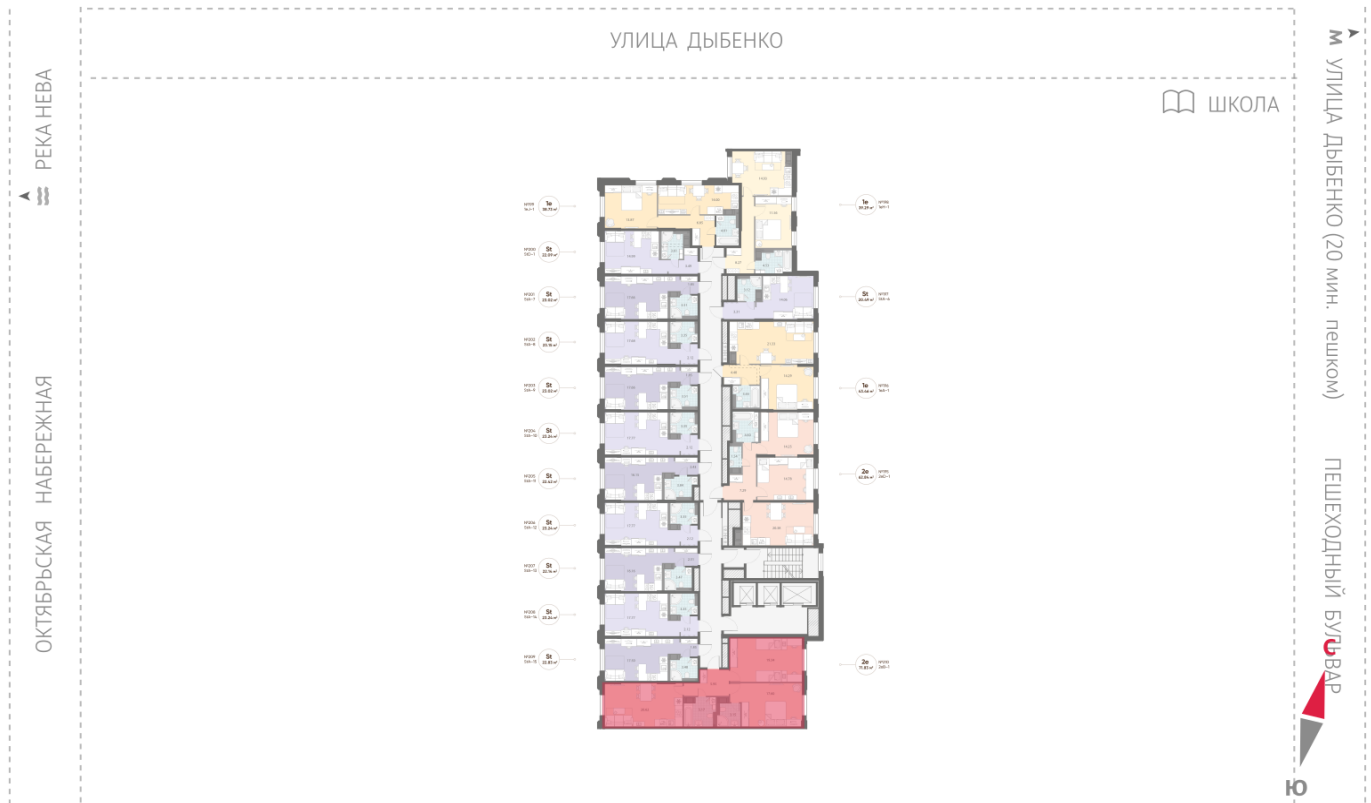

Жилой комплекс «Цивилизация на Неве», дом 6

Информация действительна на 27.12.2024

8 (800) 325-01-01

* Данное предложение не является публичной офертой