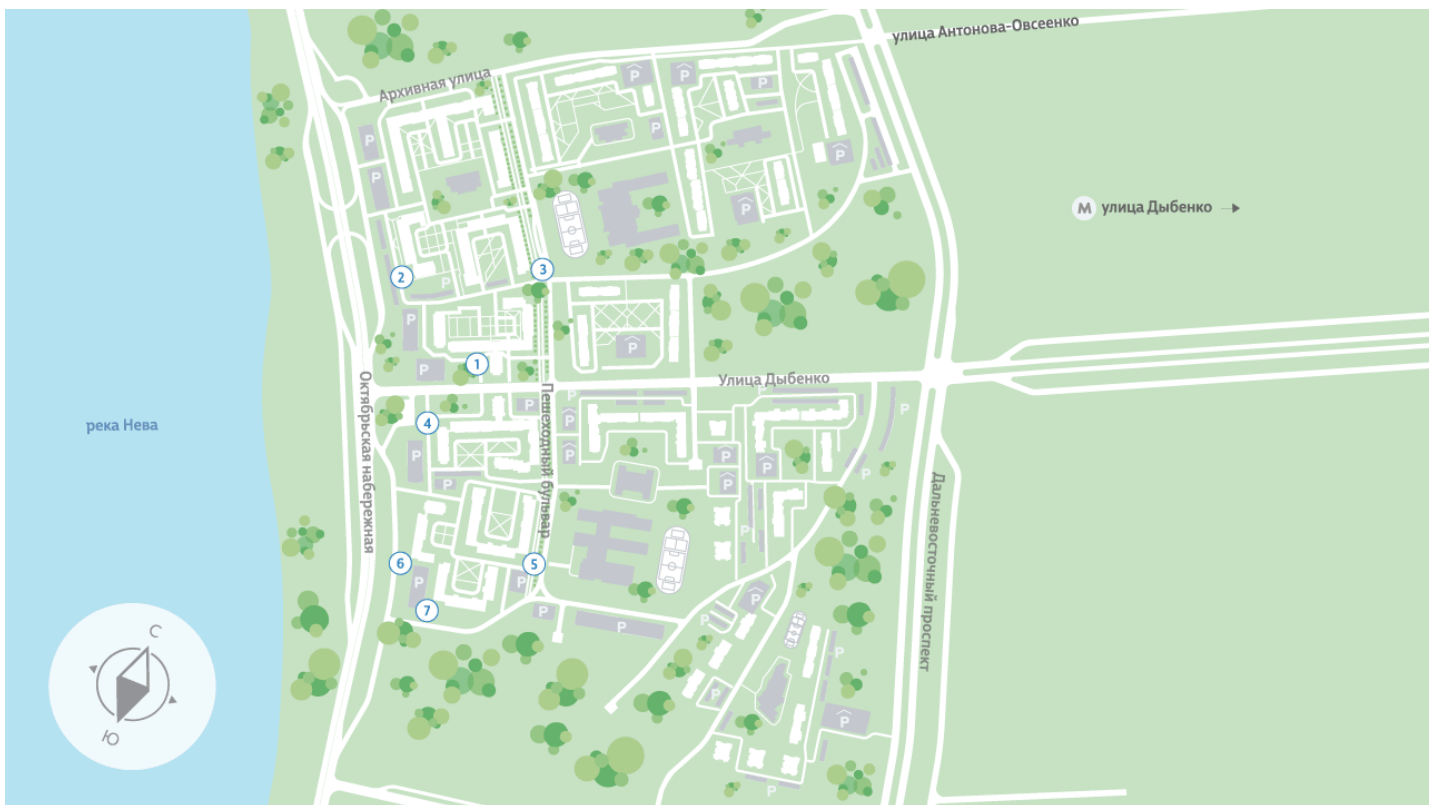

Жилой комплекс «Цивилизация на Неве», дом 6

Информация действительна на 27.12.2024

8 (800) 325-01-01

* Данное предложение не является публичной офертой