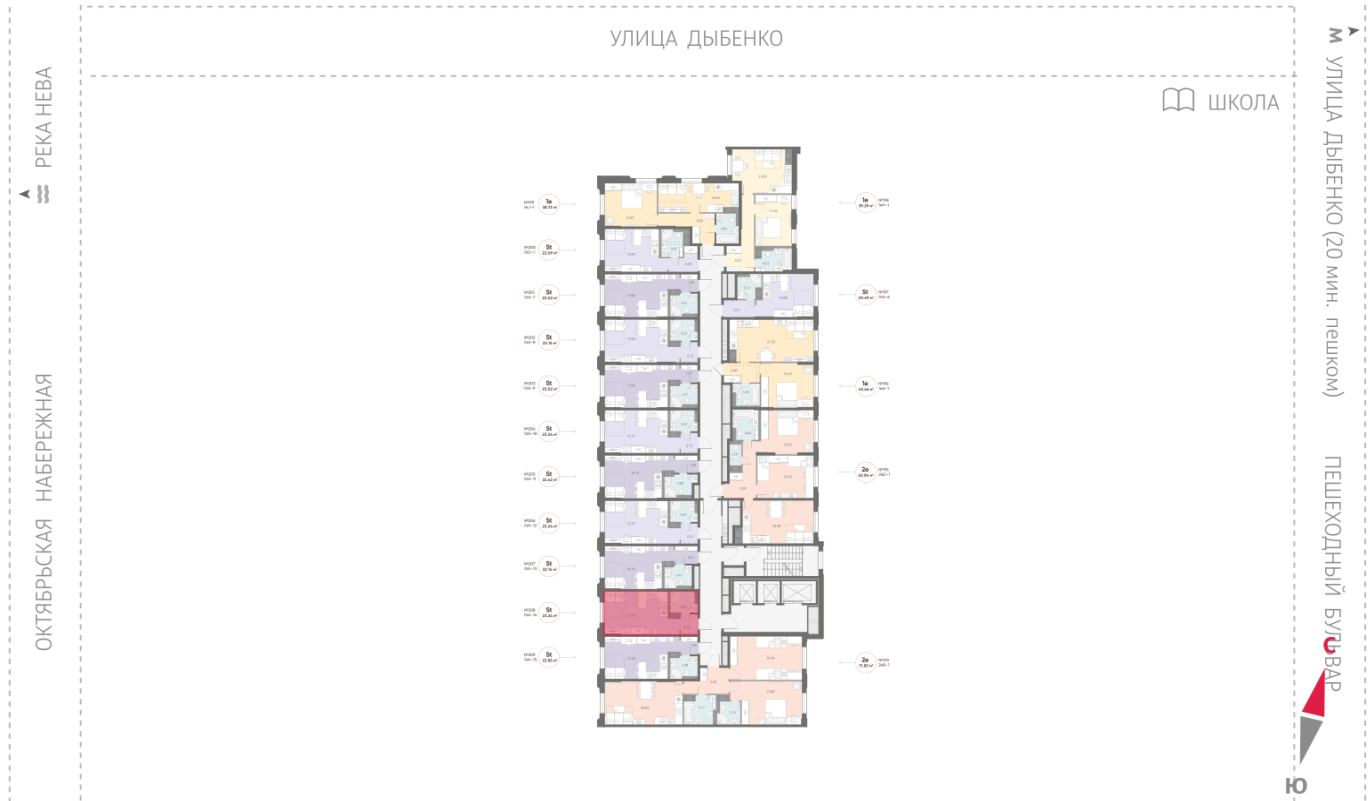

Жилой комплекс «Цивилизация на Неве», дом 6

Информация действительна на 26.12.2024

8 (800) 325-01-01

* Данное предложение не является публичной офертой