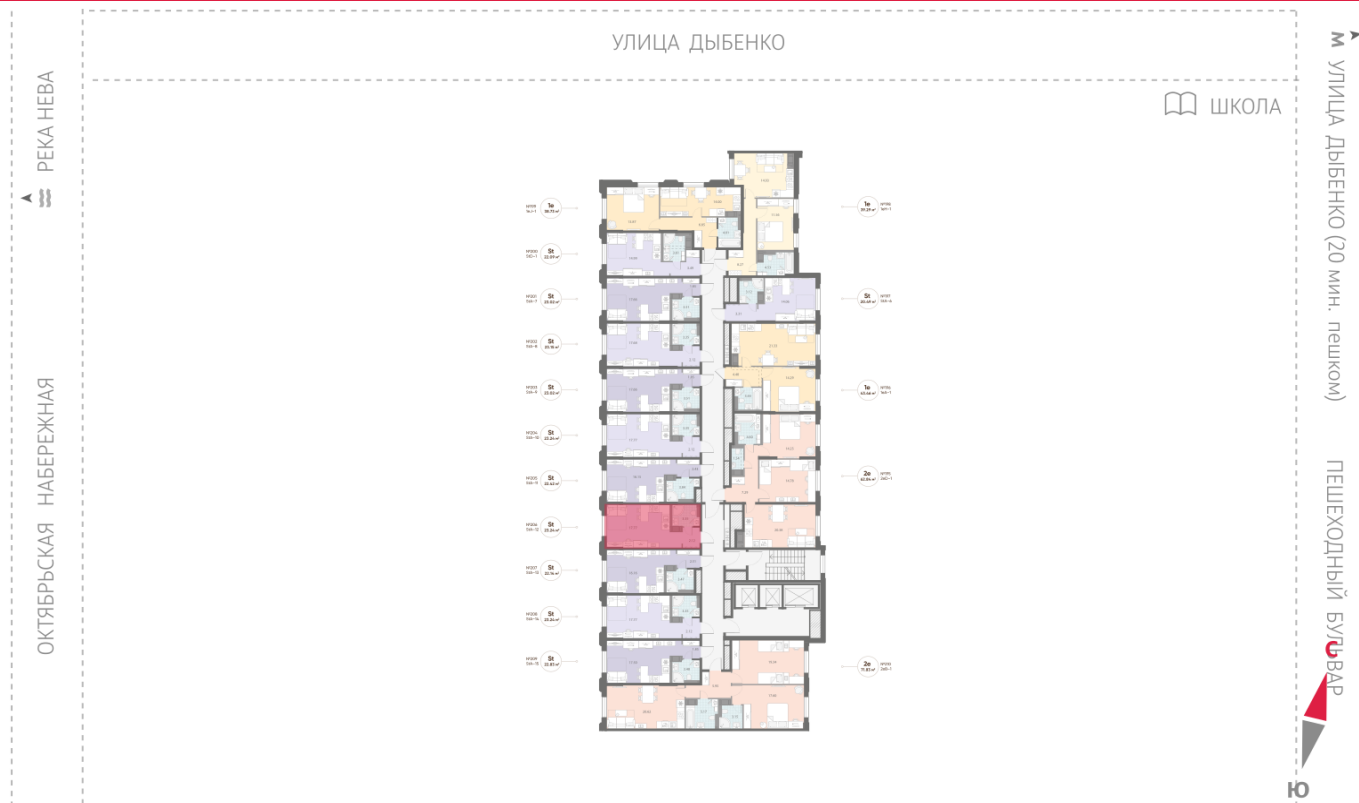

Жилой комплекс «Цивилизация на Неве», дом 6

Информация действительна на 27.12.2024

8 (800) 325-01-01

* Данное предложение не является публичной офертой