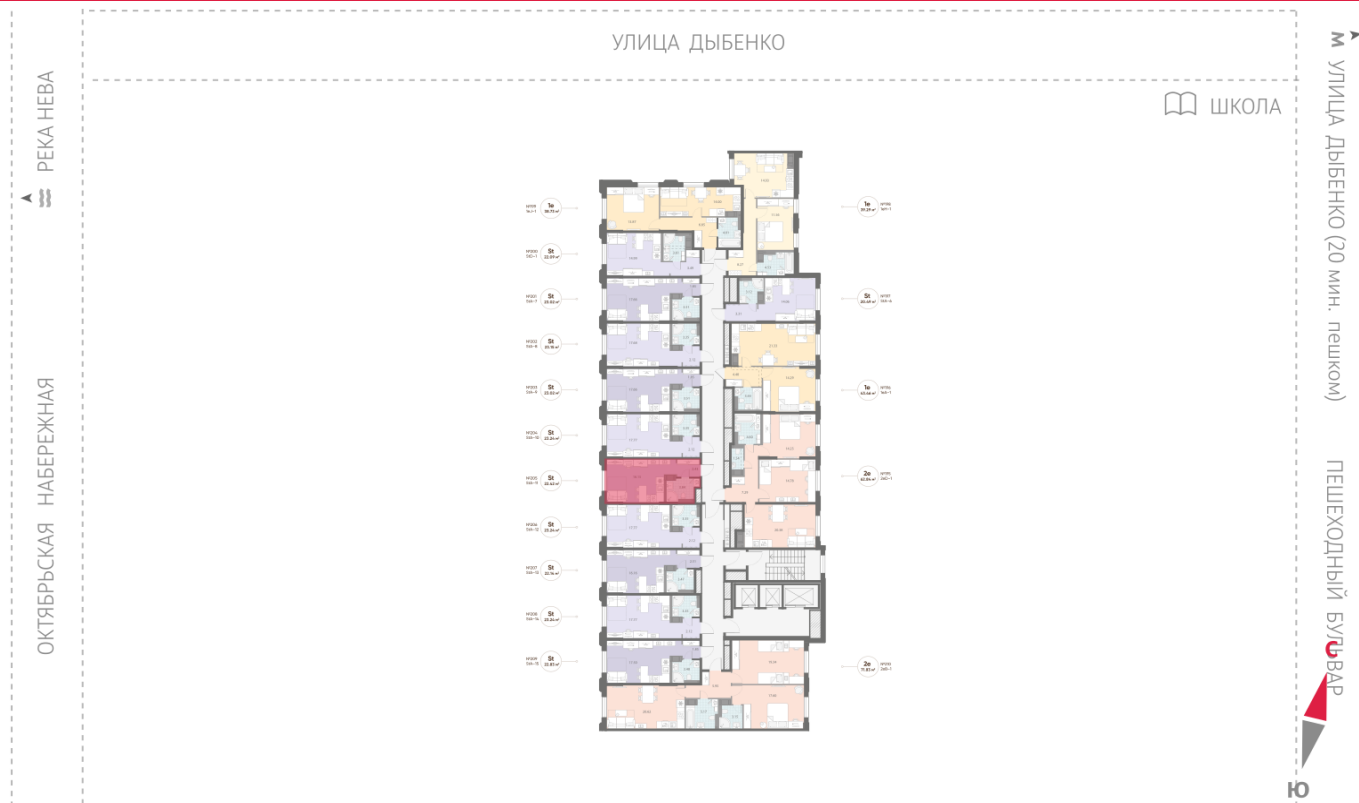

Жилой комплекс «Цивилизация на Неве», дом 6

Информация действительна на 26.12.2024

8 (800) 325-01-01

* Данное предложение не является публичной офертой