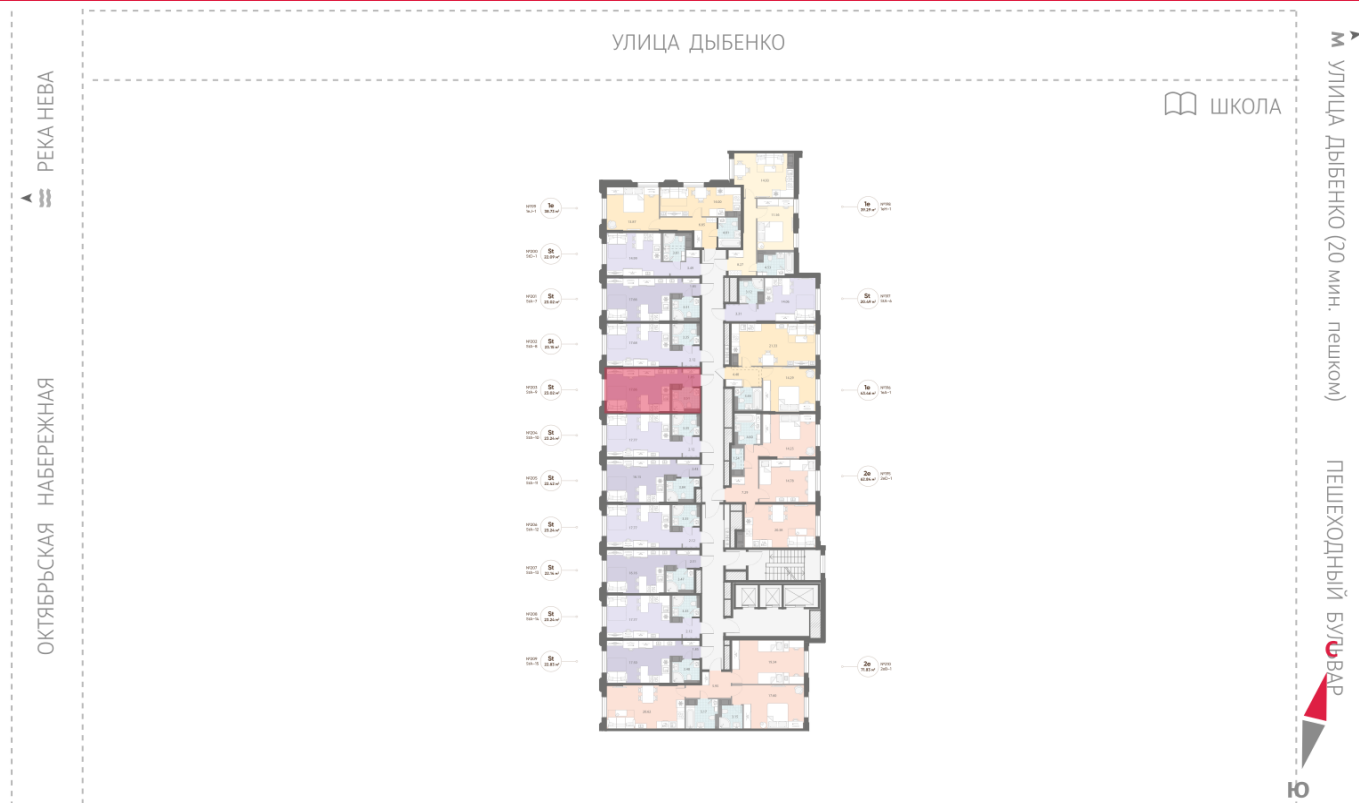

Жилой комплекс «Цивилизация на Неве», дом 6

Информация действительна на 26.12.2024

8 (800) 325-01-01

* Данное предложение не является публичной офертой