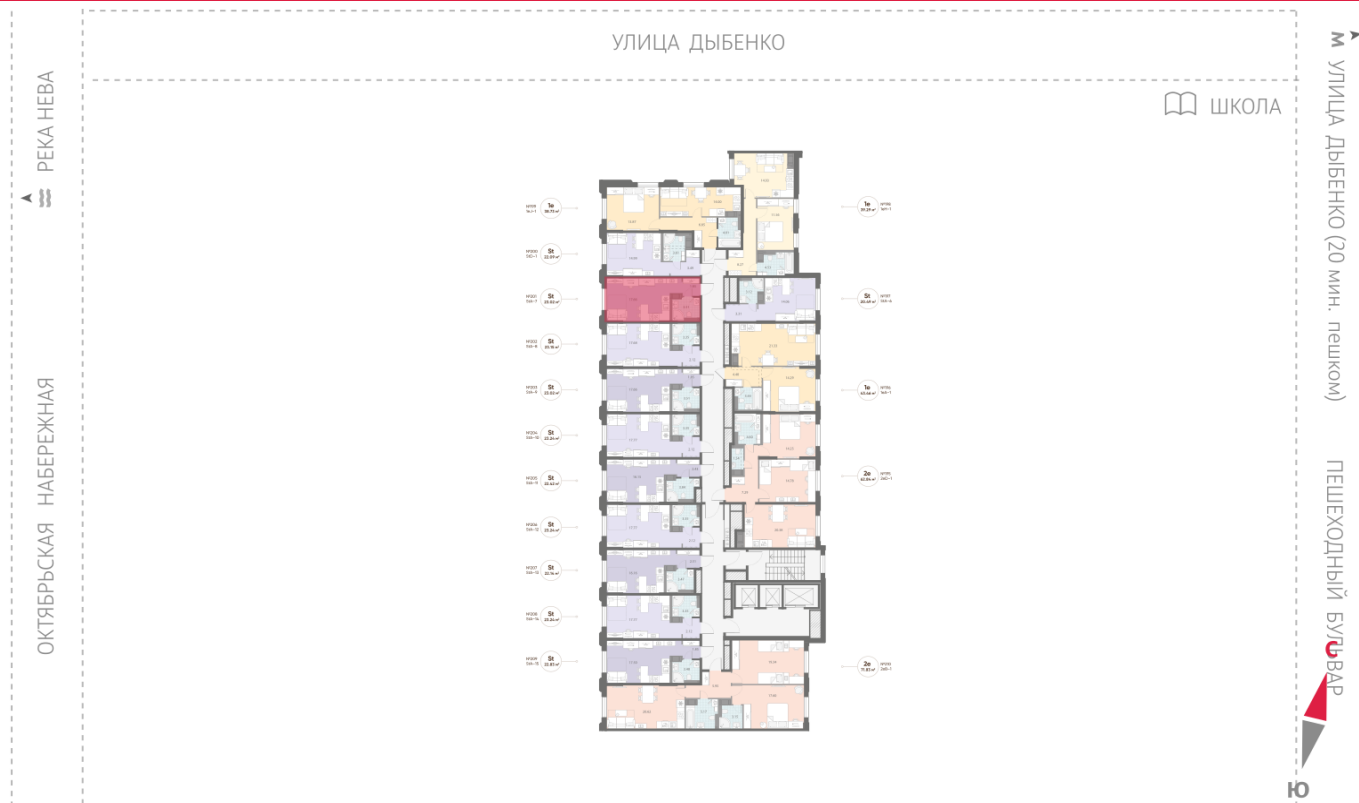

Жилой комплекс «Цивилизация на Неве», дом 6

Информация действительна на 26.12.2024

8 (800) 325-01-01

* Данное предложение не является публичной офертой