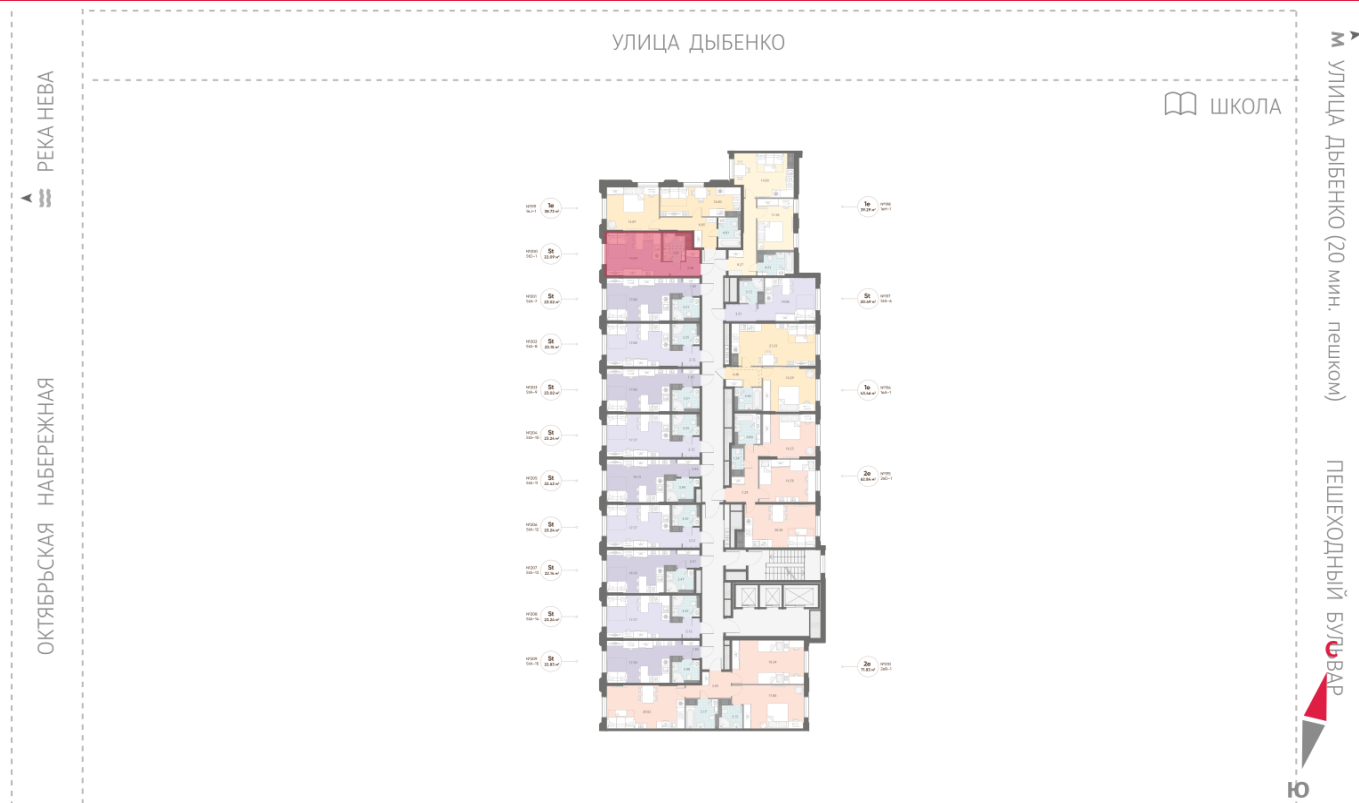

Жилой комплекс «Цивилизация на Неве», дом 6

Информация действительна на 27.12.2024

8 (800) 325-01-01

* Данное предложение не является публичной офертой