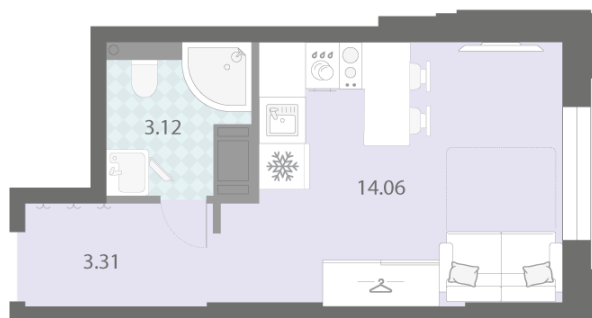

Количество комнат 1

Общая площадь 20.5 м²

Подъезд: 2

Этаж: 4

Всего этажей 23

Тип планировки: StA-6-4

Отделка: white box

Увеличенные окна