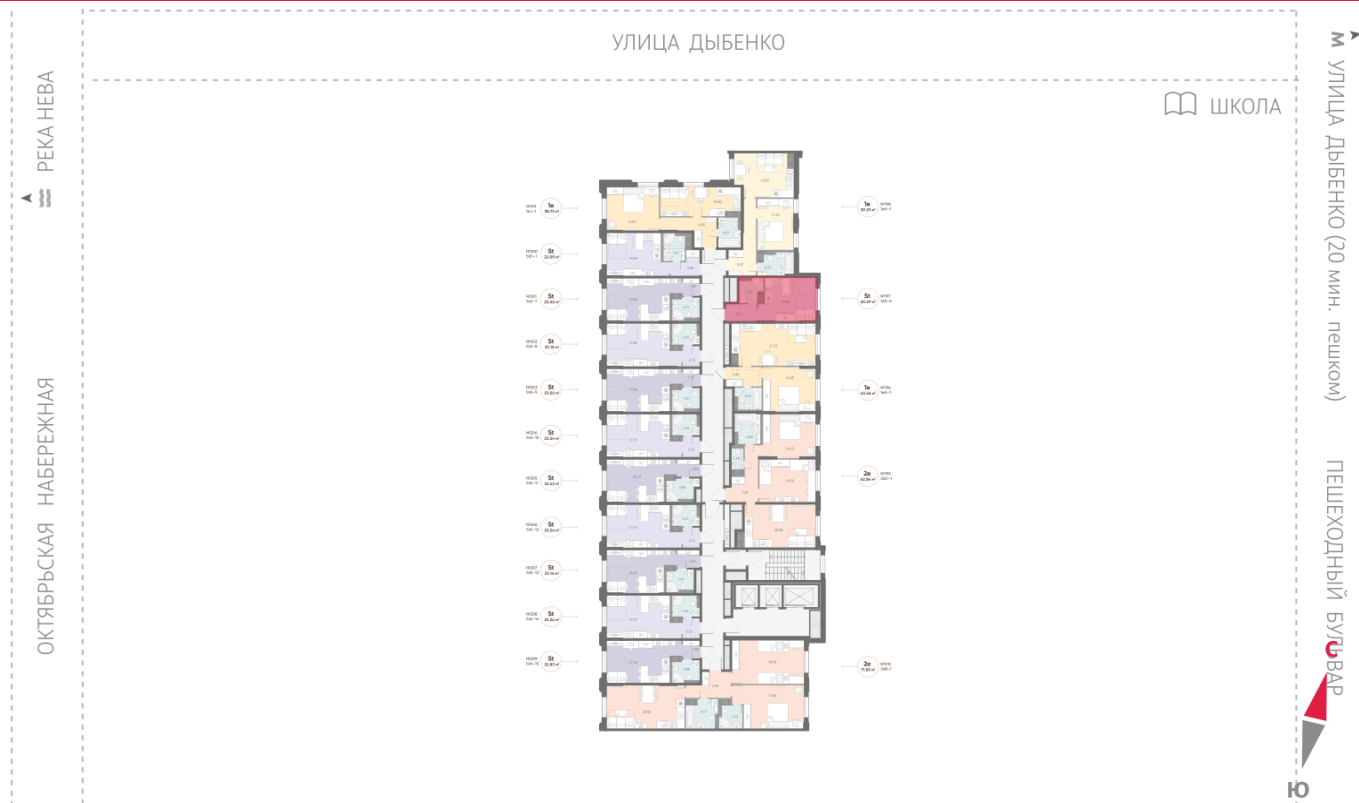

Жилой комплекс «Цивилизация на Неве», дом 6

Информация действительна на 27.12.2024

8 (800) 325-01-01

* Данное предложение не является публичной офертой