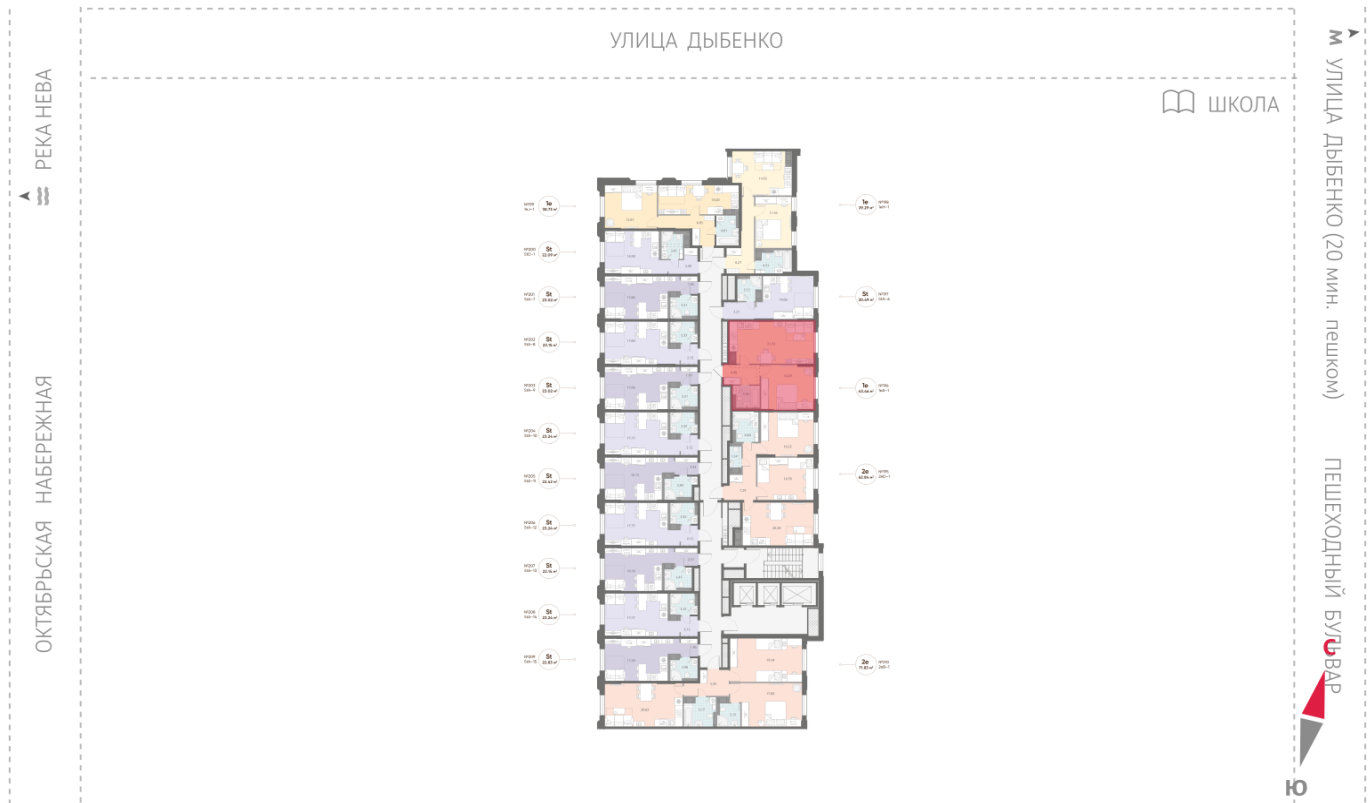

Жилой комплекс «Цивилизация на Неве», дом 6

Информация действительна на 27.12.2024

8 (800) 325-01-01

* Данное предложение не является публичной офертой