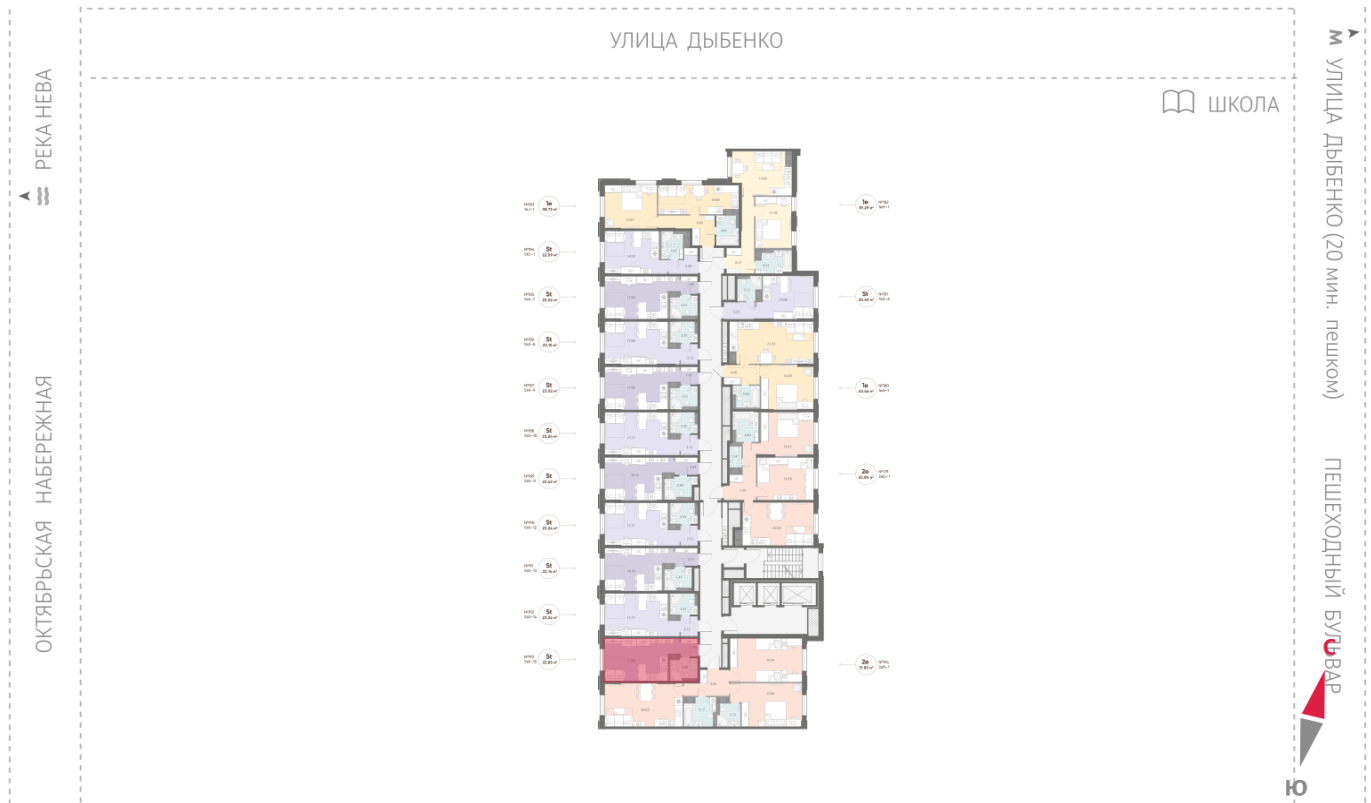

Жилой комплекс «Цивилизация на Неве», дом 6

Информация действительна на 27.12.2024

8 (800) 325-01-01

* Данное предложение не является публичной офертой