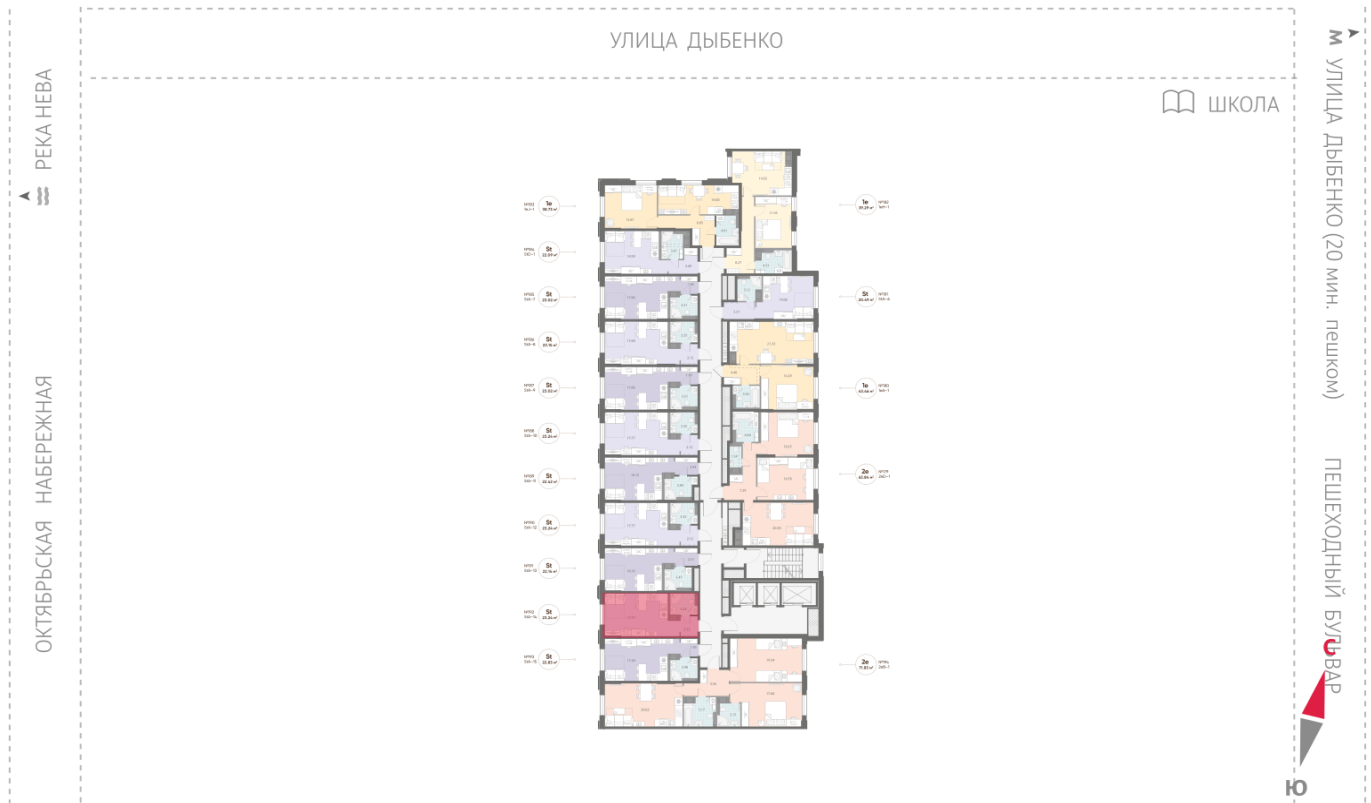

Жилой комплекс «Цивилизация на Неве», дом 6

Информация действительна на 26.12.2024

8 (800) 325-01-01

* Данное предложение не является публичной офертой