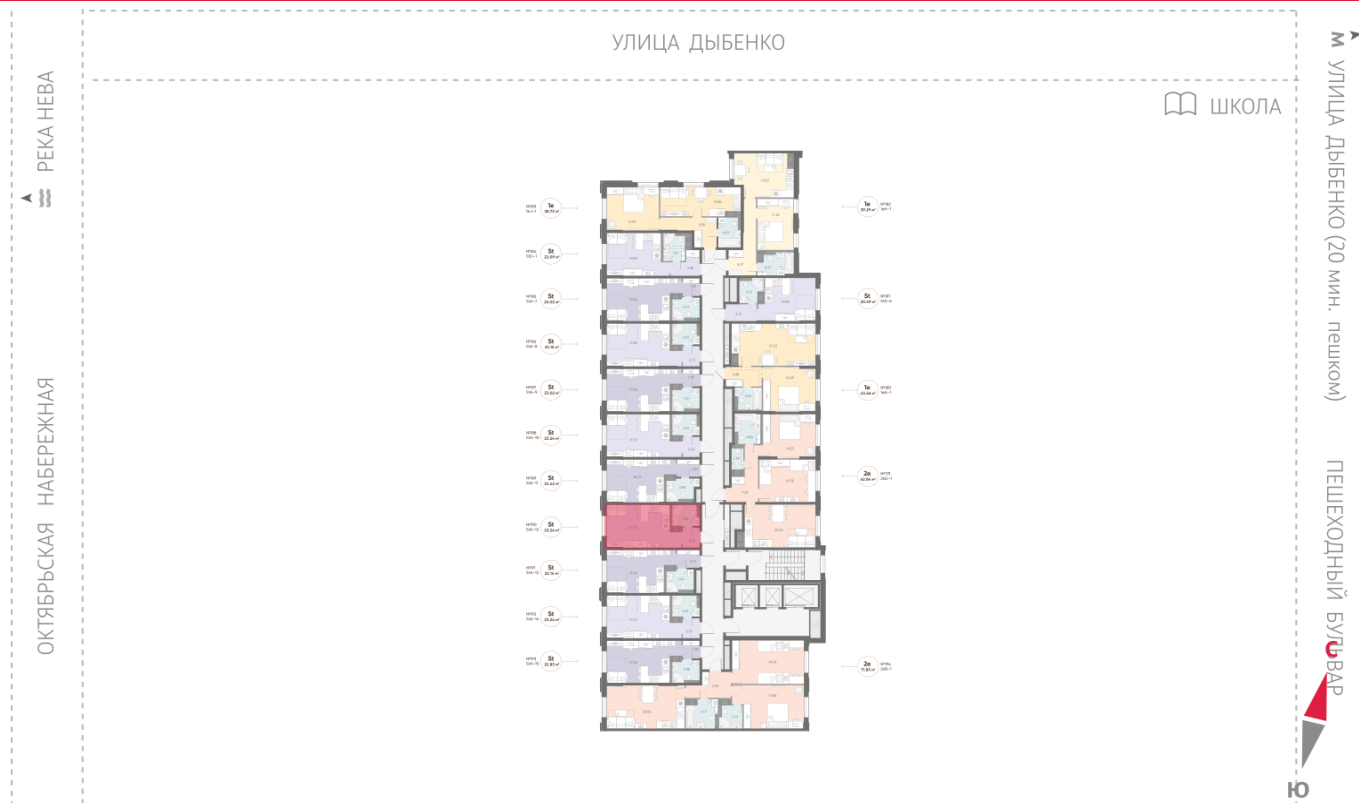

Жилой комплекс «Цивилизация на Неве», дом 6

Информация действительна на 27.12.2024

8 (800) 325-01-01

* Данное предложение не является публичной офертой