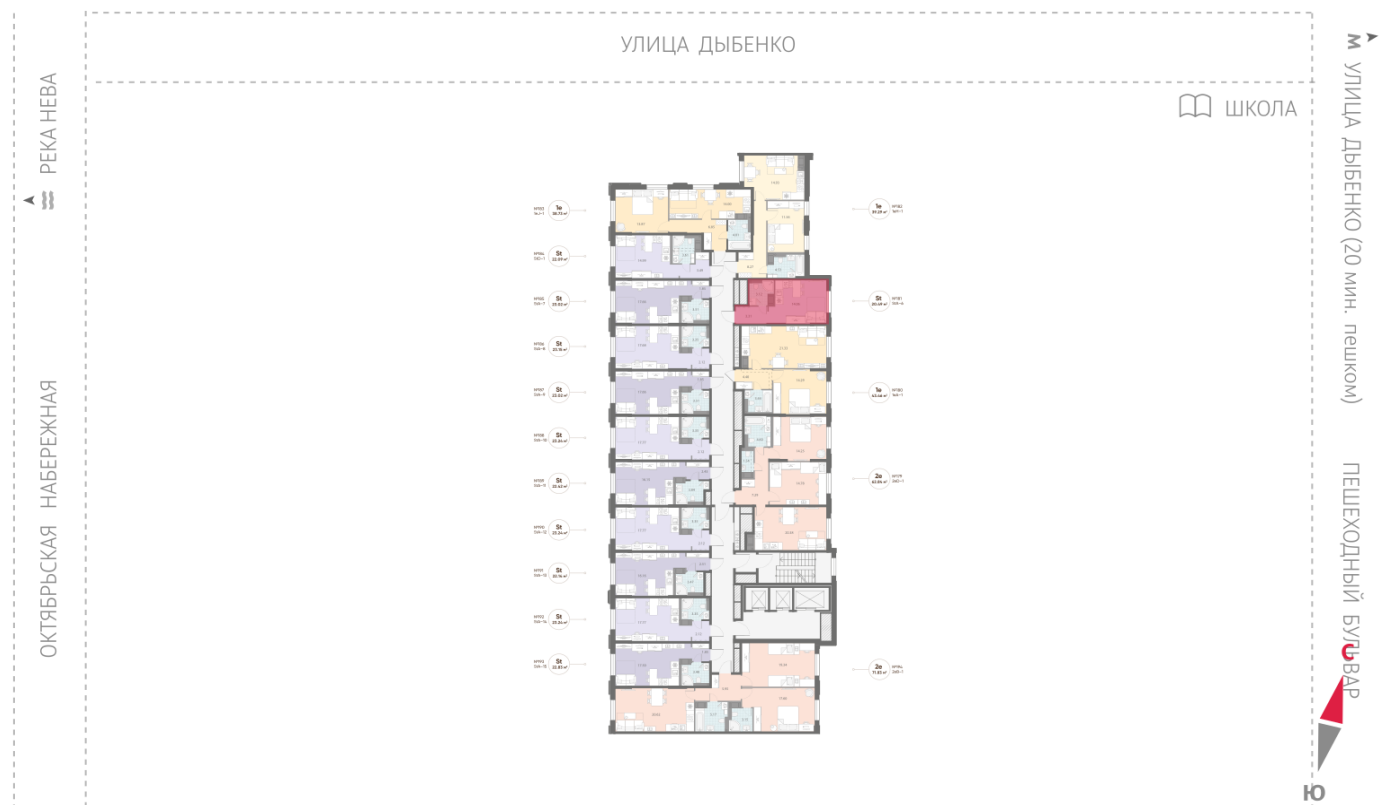

*Данное предложение не является публичной офертой. Информация актуальна на 04.12.2024

Адреса и время работы офисов продаж на сайте lsr.ru в разделе Контакты