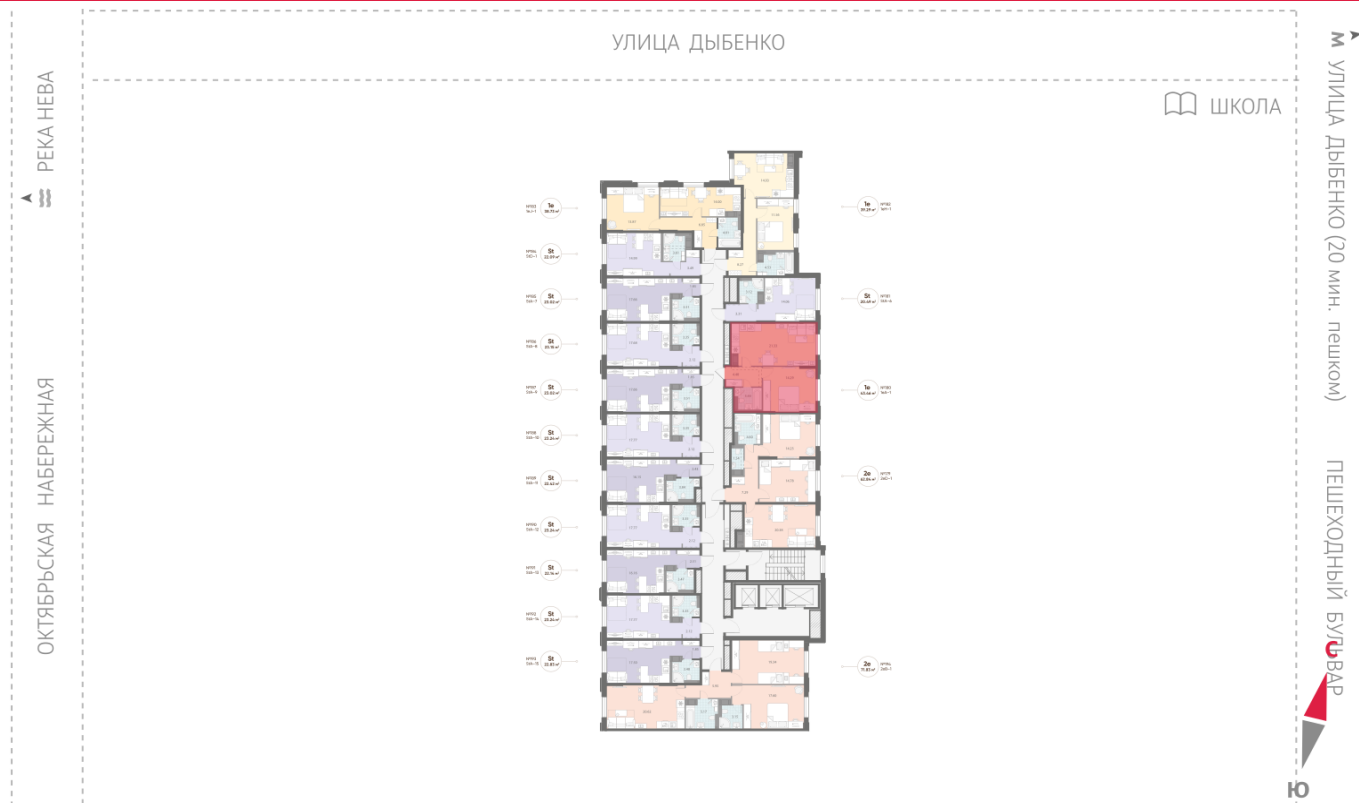

Жилой комплекс «Цивилизация на Неве», дом 6

Информация действительна на 27.12.2024

8 (800) 325-01-01

* Данное предложение не является публичной офертой