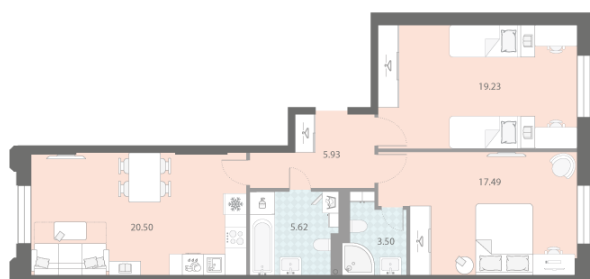

Жилой комплекс «Цивилизация на Неве», дом 6

Срок сдачи: III кв. 2027

Адрес: Невский район, Октябрьская набережная

Станция метро: Улица Дыбенко

2-комнатная евро квартира №178

Цена со скидкой 10%: 20 690 901 руб

Базовая цена: 22 989 087 руб

Количество комнат 2

Общая площадь 72.3 м²

Подъезд: 2

Этаж: 2

Всего этажей 23

Тип планировки: 2eB-1-2

Отделка: white box

Европланировка

2+ санузла

Видовая

Увеличенные окна

Мастер-спальня

р. Нева
Октябрьская набережная

Пешеходный бульвар

2e 2eB-1
72.27

Информация действительна на 26.12.2024

8 (800) 325-01-01

* Данное предложение не является публичной офертой