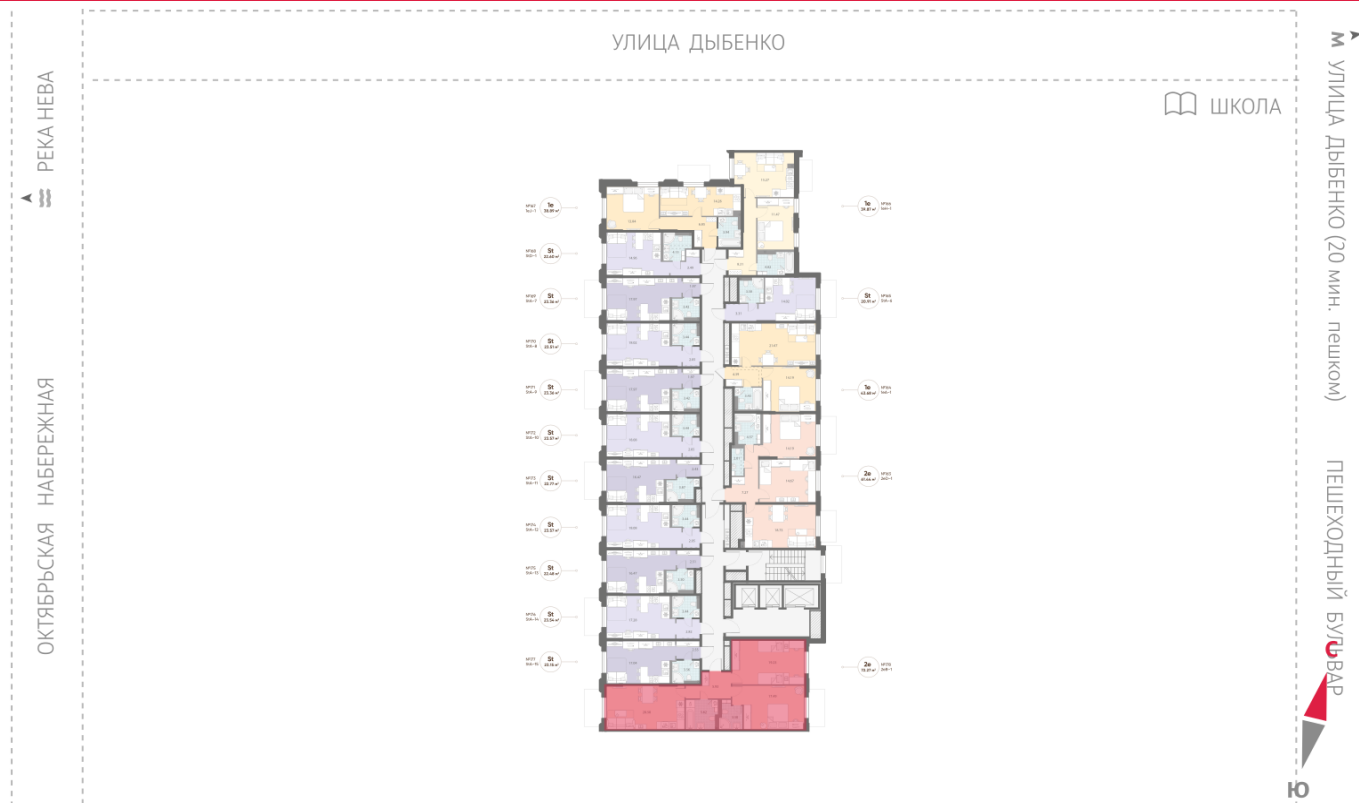

Жилой комплекс «Цивилизация на Неве», дом 6

Информация действительна на 26.12.2024

8 (800) 325-01-01

* Данное предложение не является публичной офертой