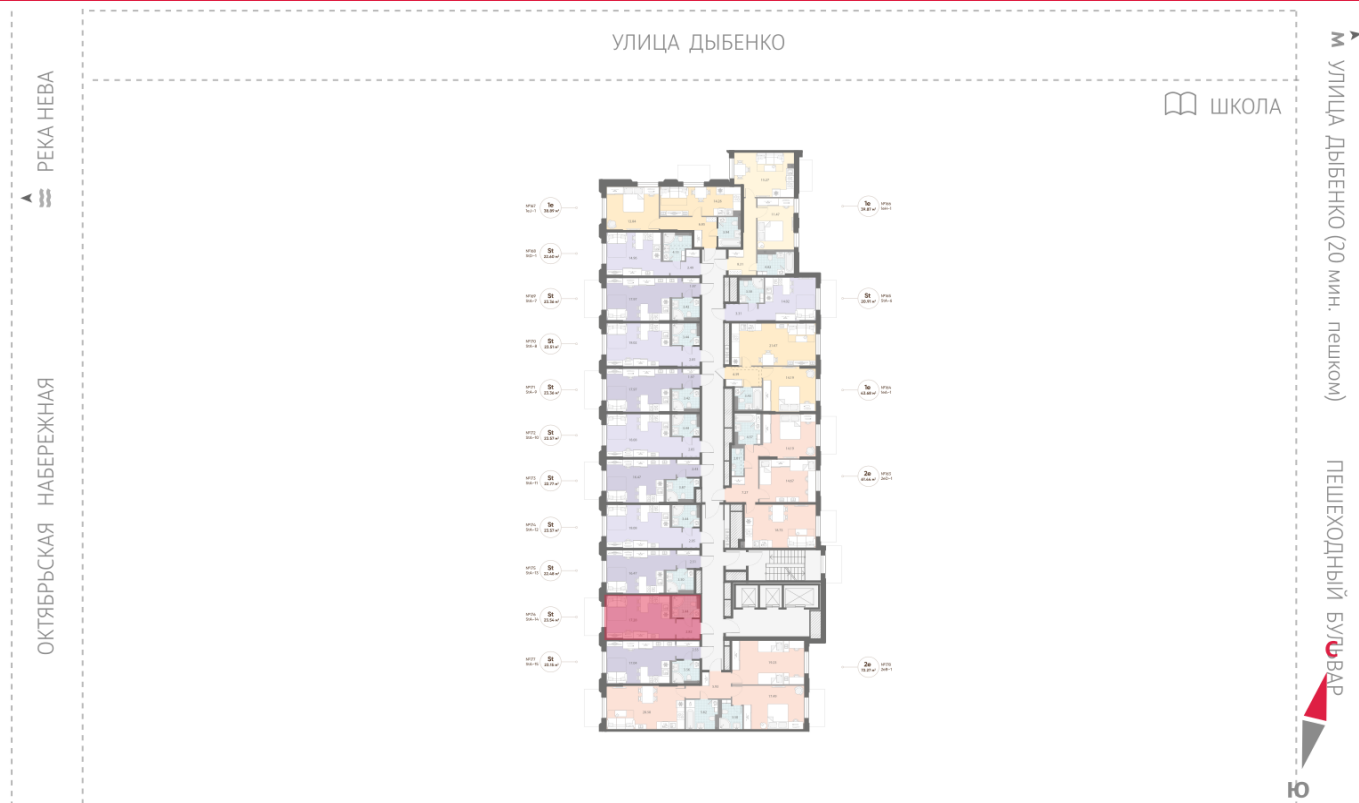

Жилой комплекс «Цивилизация на Неве», дом 6

Информация действительна на 27.12.2024

8 (800) 325-01-01

* Данное предложение не является публичной офертой