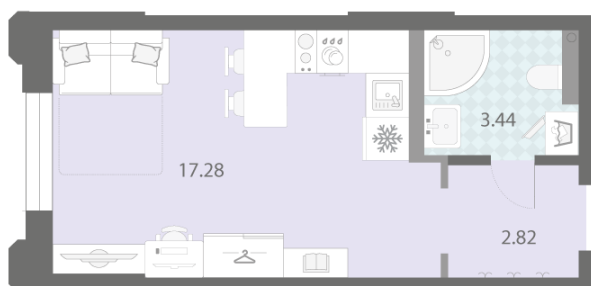

Жилой комплекс «Цивилизация на Неве», дом 6

Срок сдачи: III кв. 2027

Адрес: Невский район, Октябрьская набережная

Станция метро: Улица Дыбенко

Студия №176

Цена со скидкой 10%: **7 563 402 руб**

Базовая цена: 8 403 780 руб

Количество комнат 1

Общая площадь 23.5 м²

Подъезд: 2

Этаж: 2

Всего этажей 23

Тип планировки: StA-14-2

Отделка: white box

Видовая

Увеличенные окна

St	StA-14
	23.54

Информация действительна на 27.12.2024

8 (800) 325-01-01

* Данное предложение не является публичной офертой