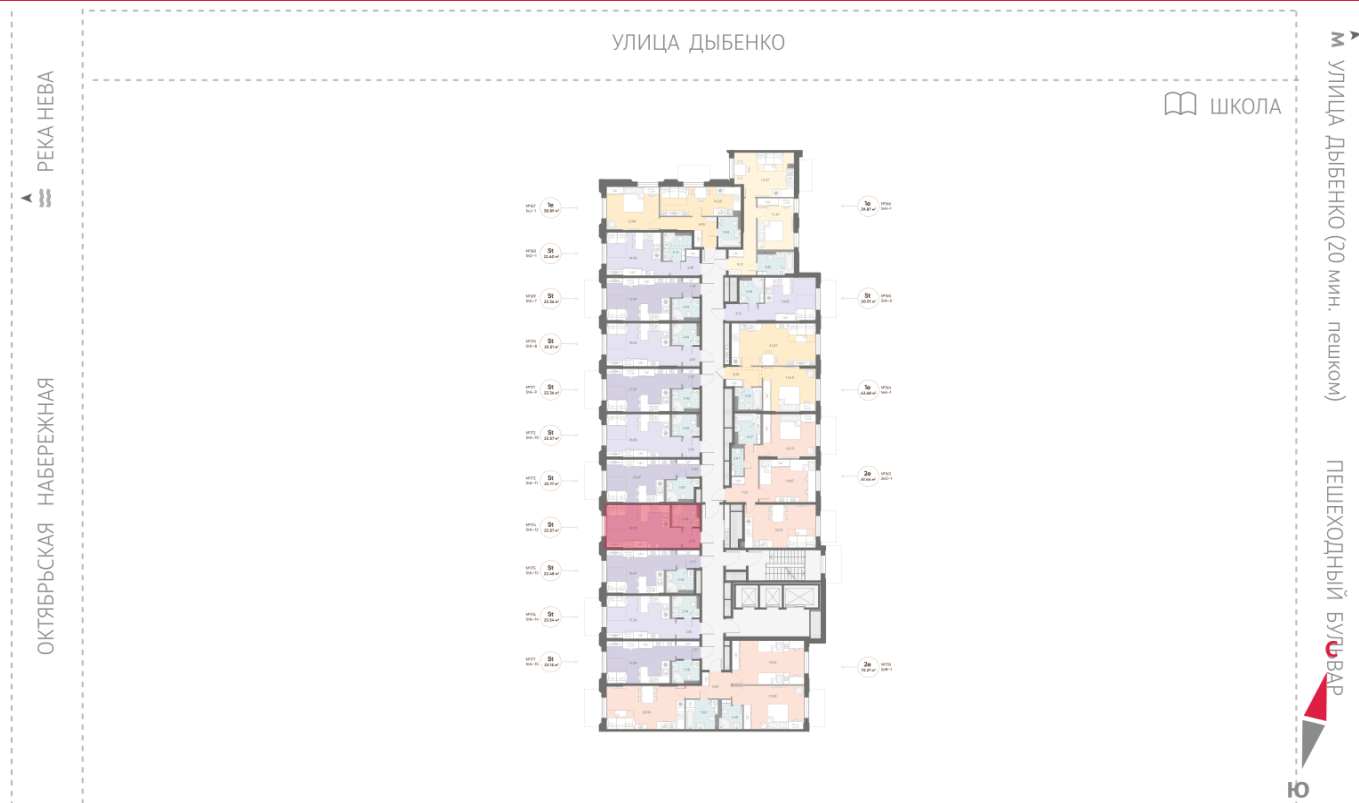

Жилой комплекс «Цивилизация на Неве», дом 6

Информация действительна на 26.12.2024

8 (800) 325-01-01

* Данное предложение не является публичной офертой