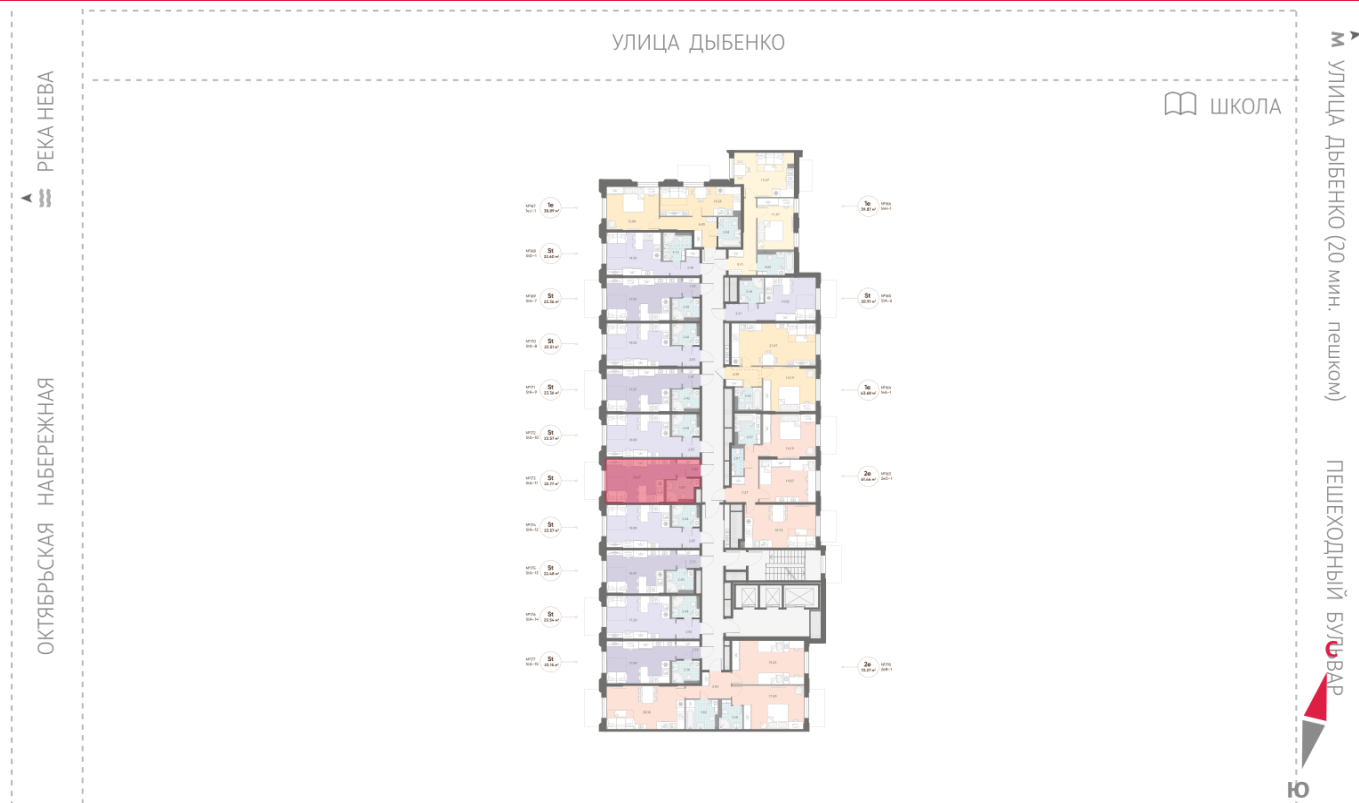

Жилой комплекс «Цивилизация на Неве», дом 6

Информация действительна на 26.12.2024

8 (800) 325-01-01

* Данное предложение не является публичной офертой