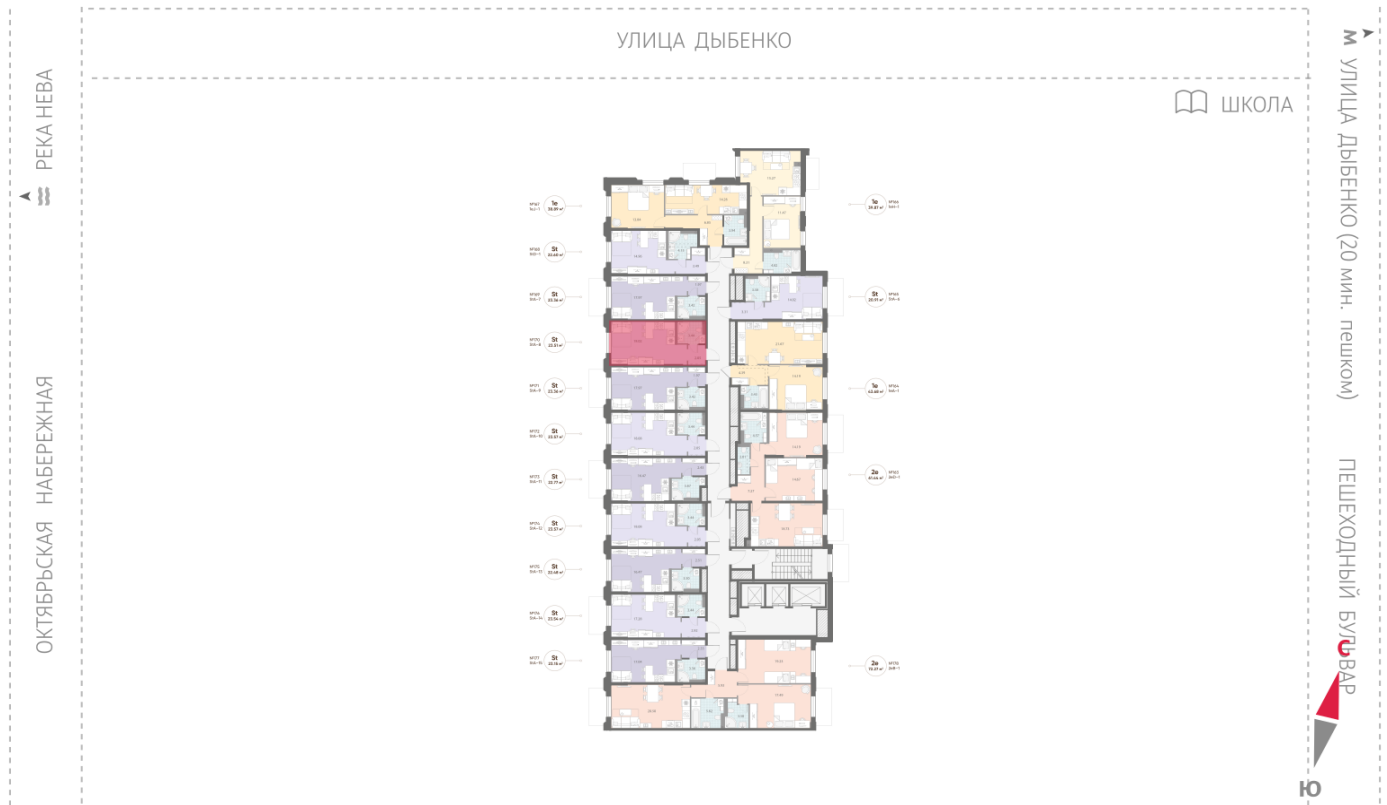

*Данное предложение не является публичной офертой. Информация актуальна на 05.12.2024