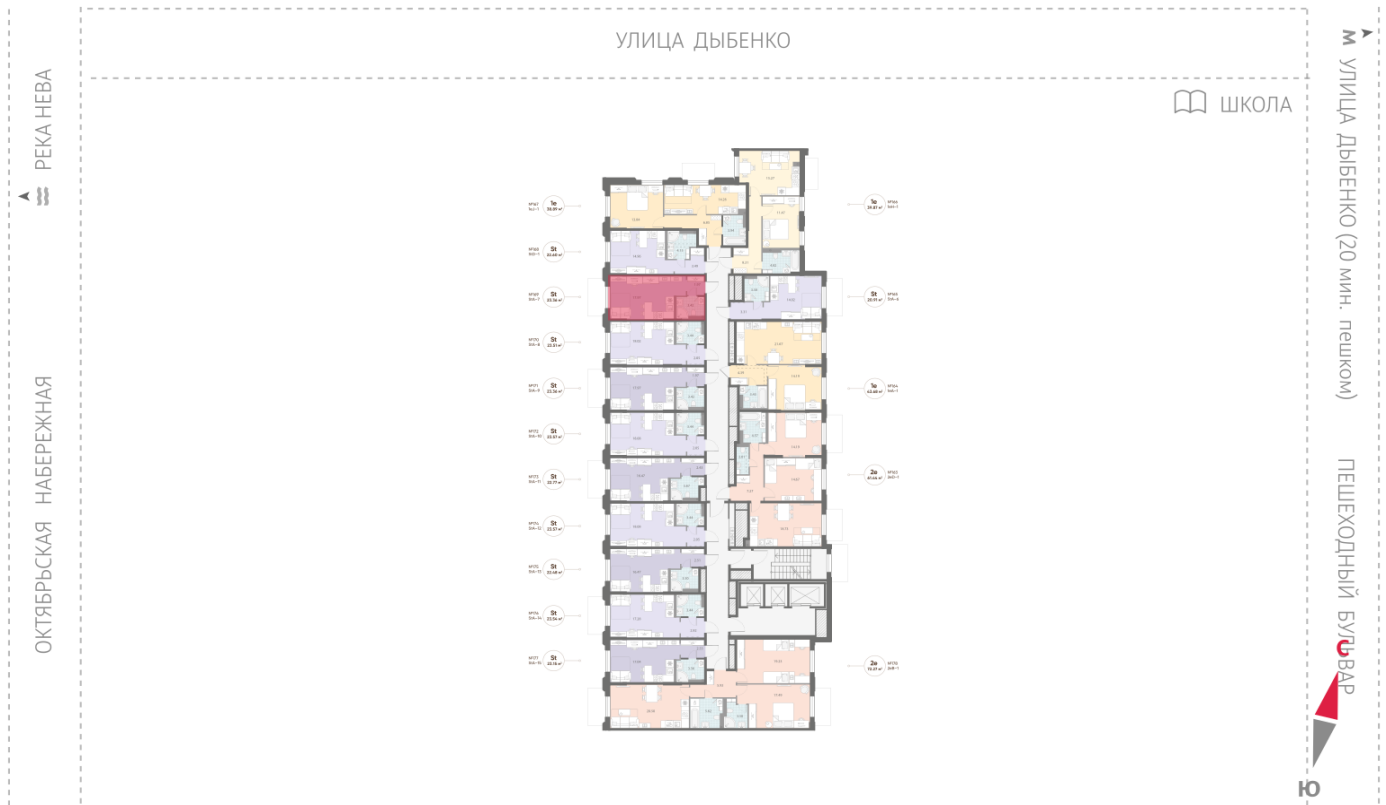

*Данное предложение не является публичной офертой. Информация актуальна на 05.12.2024