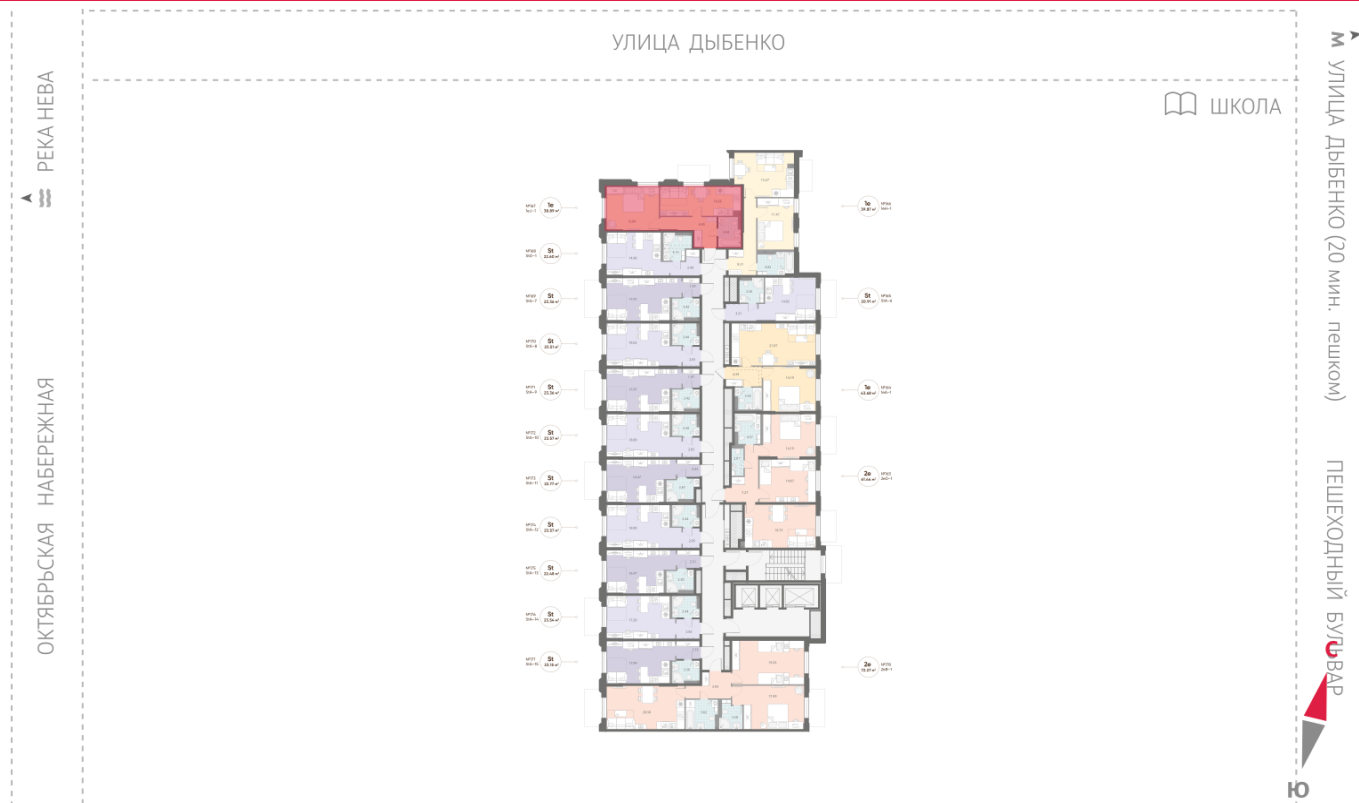

Жилой комплекс «Цивилизация на Неве», дом 6

Информация действительна на 27.12.2024

8 (800) 325-01-01

* Данное предложение не является публичной офертой