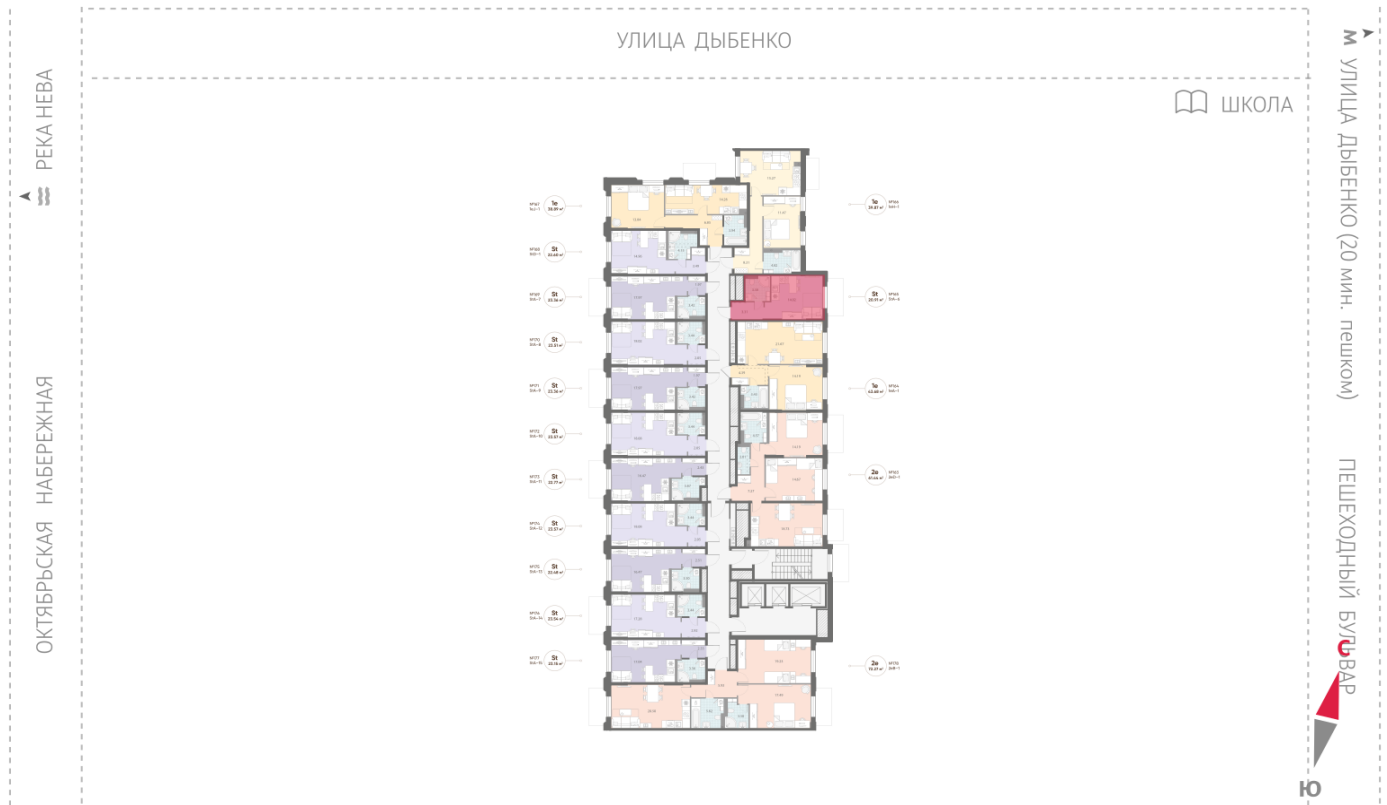

*Данное предложение не является публичной офертой. Информация актуальна на 04.12.2024