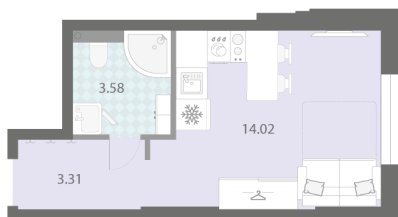

White box

5 976 078 руб.

Цена со скидкой 10%

6 641 016 руб.

базовая цена

[Ссылка на квартиру на сайте](#)

St StA-6  
20.91

Увеличенные окна