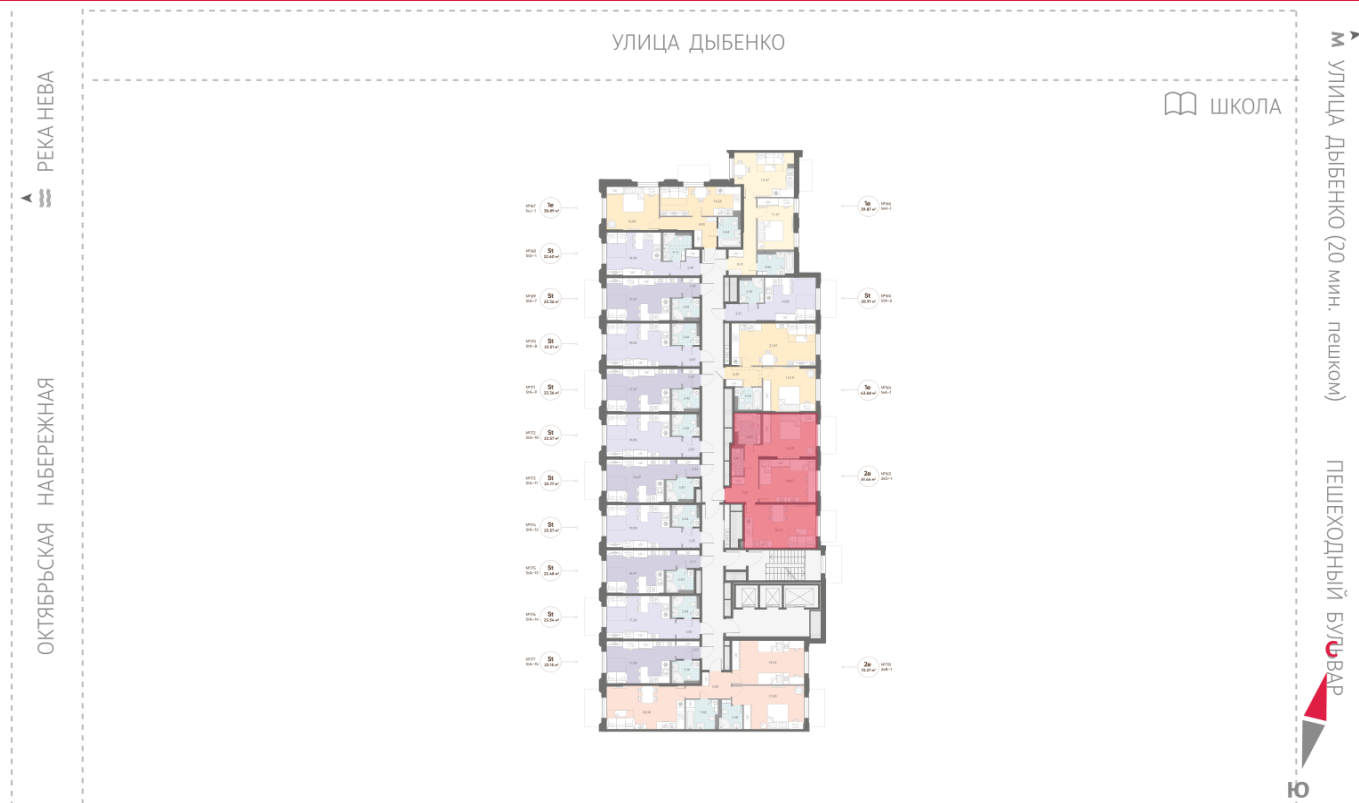

Жилой комплекс «Цивилизация на Неве», дом 6

Информация действительна на 26.12.2024

8 (800) 325-01-01

* Данное предложение не является публичной офертой