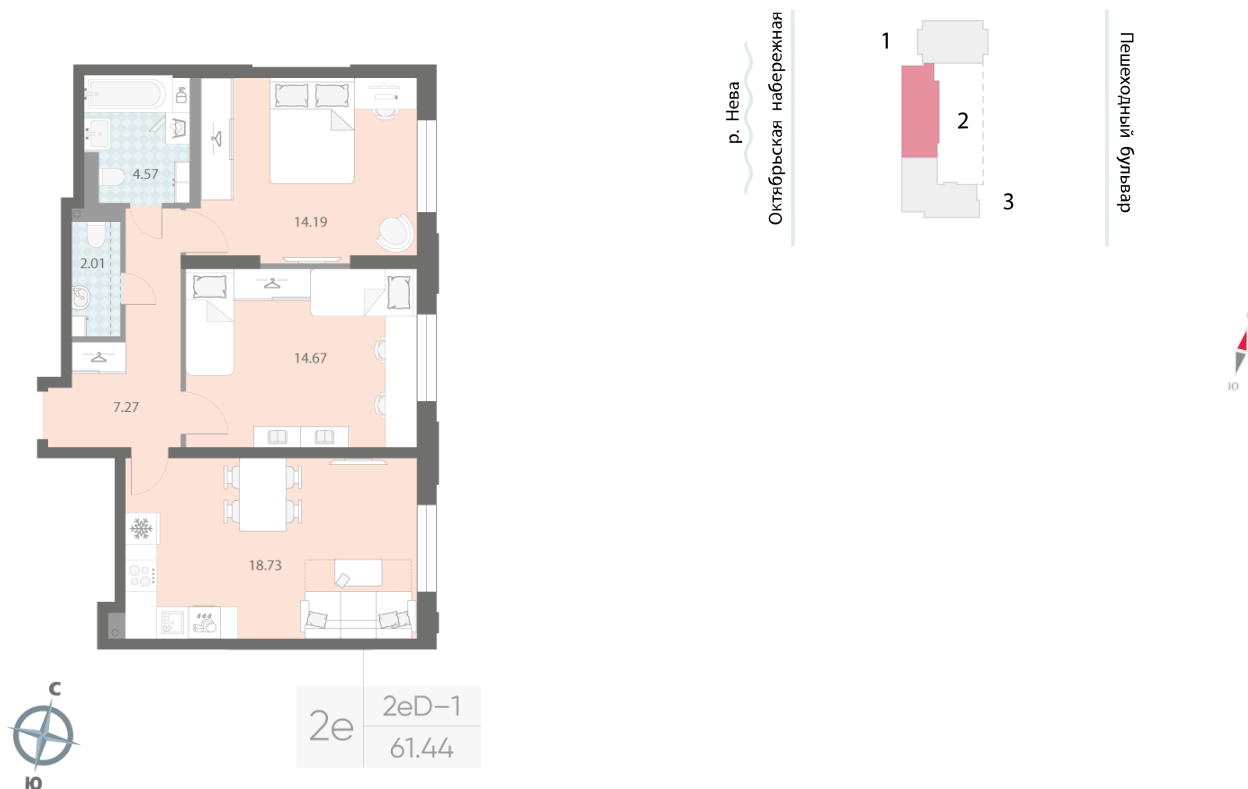

Жилой комплекс «Цивилизация на Неве», дом 6

Срок сдачи: III кв. 2027

Адрес: Невский район, Октябрьская набережная

Станция метро: Улица Дыбенко

2-комнатная евро квартира №163

Цена со скидкой 10%:	15 280 128 руб	Подъезд:	2
Базовая цена:	16 982 016 руб	Этаж:	2
Количество комнат	2	Всего этажей	23
Общая площадь	61.4 м²	Тип планировки:	2eD-1-2
		Отделка:	white box

Европланировка

2+ санузла

Увеличенные окна

Информация действительна на 26.12.2024

8 (800) 325-01-01

* Данное предложение не является публичной офертой