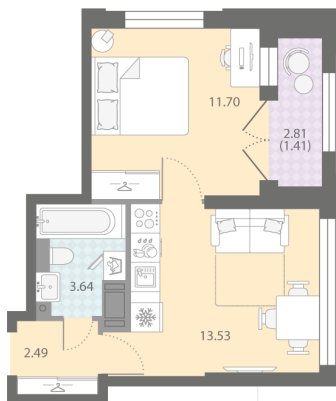

Жилой комплекс «Цивилизация на Неве»

Адрес Невский, Октябрьская набережная

дом 7, этаж 17

1-комнатная евро квартира №513

Общая площадь 32.8 м²

Тип планировки 1eF-1-17

Срок сдачи III кв. 2027

Класс жилья Бизнес

White box

9 339 450 руб.
спецпредложение

10 984 504 руб.

базовая цена

[Ссылка на квартиру на сайте](#)

1e 1eF-1
32.77

Увеличенные окна

*Данное предложение не является публичной офертой. Информация актуальна на 23.11.2024