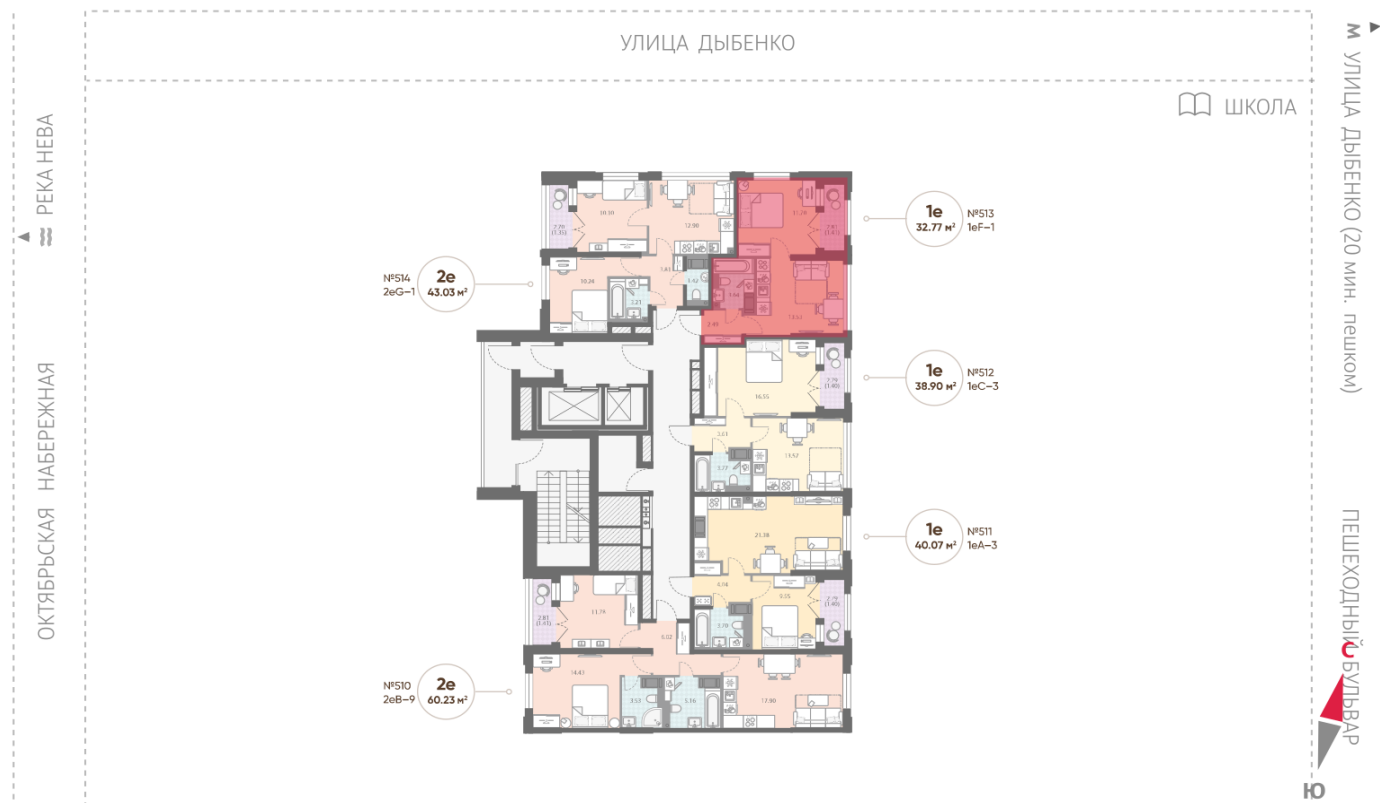

*Данное предложение не является публичной офертой. Информация актуальна на 23.11.2024