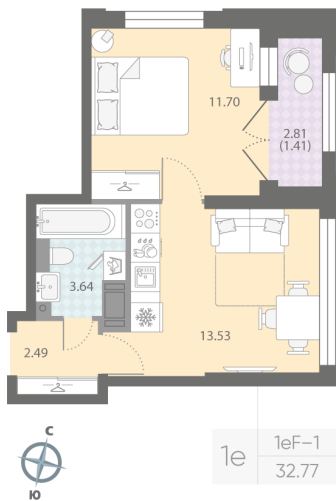

Жилой комплекс «Цивилизация на Неве»

Адрес Невский район, Октябрьская набережная

дом 7, этаж 17

1-комнатная евро квартира №513

Общая площадь 32.8 м²

Тип планировки 1eF-1-17

Срок сдачи III кв. 2027

Класс жилья Бизнес

White box

9 339 450 руб.
спецпредложение

10 984 504 руб.

базовая цена

[Ссылка на квартиру на сайте](#)

Увеличенные окна

*Данное предложение не является публичной офертой. Информация актуальна на 18.10.2024

Адреса и время работы офисов продаж на сайте lsr.ru в разделе Контакты