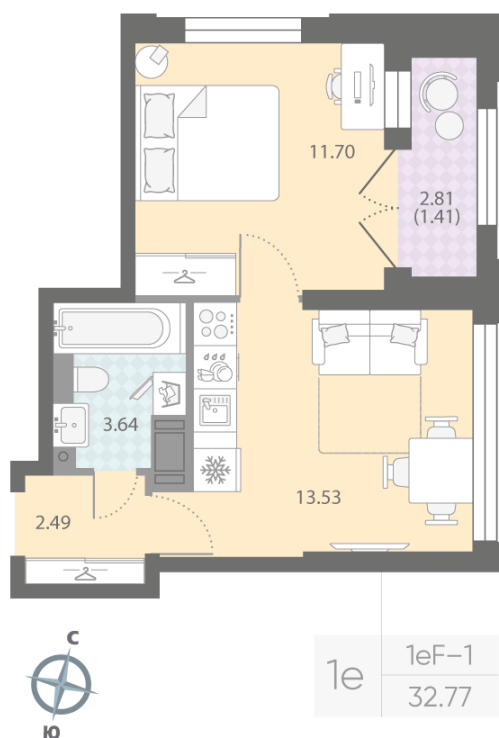

### 1-комнатная евро квартира №513

Цена со скидкой 10%: 9 339 450 руб

Базовая цена: 10 378 259 руб

Количество комнат 1

Общая площадь 32.8 м<sup>2</sup>

Подъезд: 6

Этаж: 17

Всего этажей 18

Тип планировки: 1eF-1-17

Отделка: white box

Европланировка

Увеличенные окна

Информация действительна на 26.12.2024

8 (800) 325-01-01

\* Данное предложение не является публичной офертой