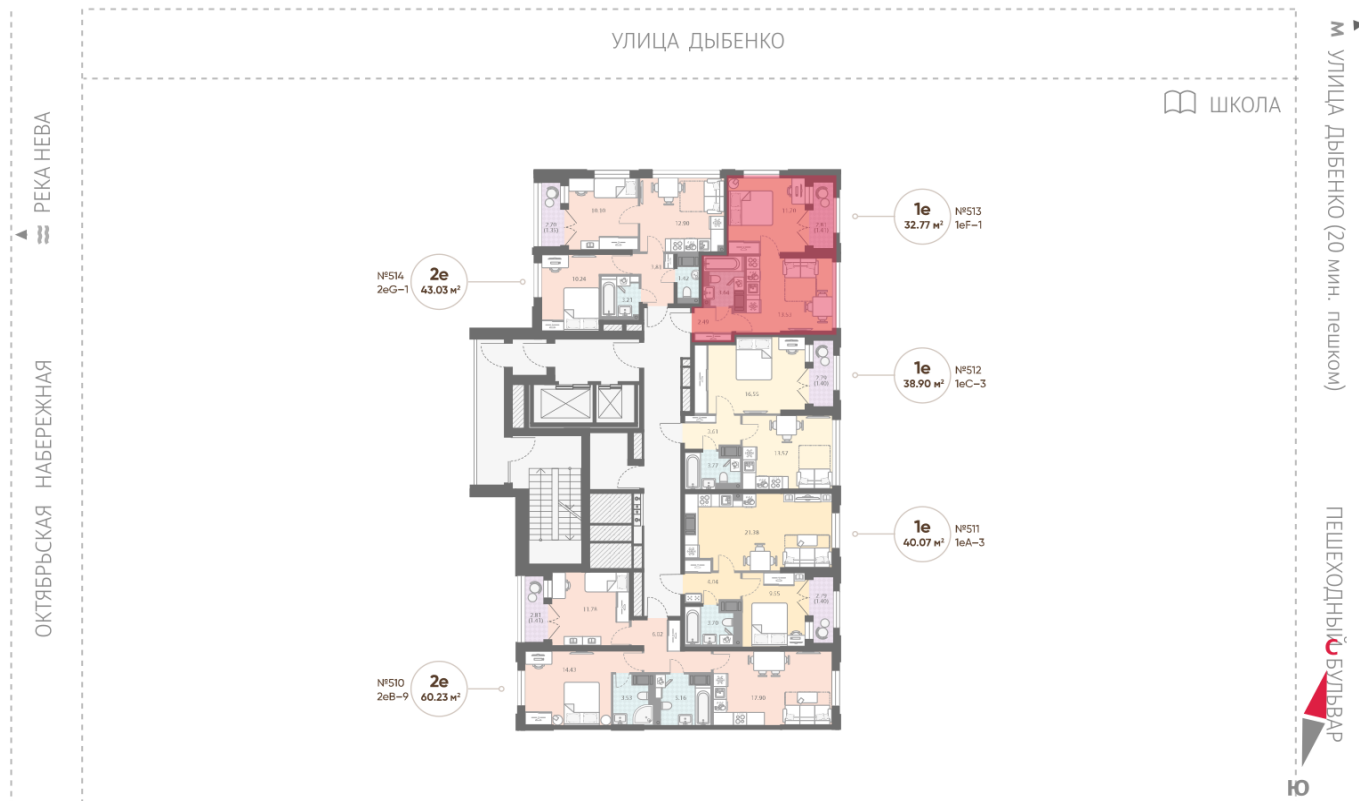

Жилой комплекс «Цивилизация на Неве», дом 7

Информация действительна на 26.12.2024

8 (800) 325-01-01

* Данное предложение не является публичной офертой