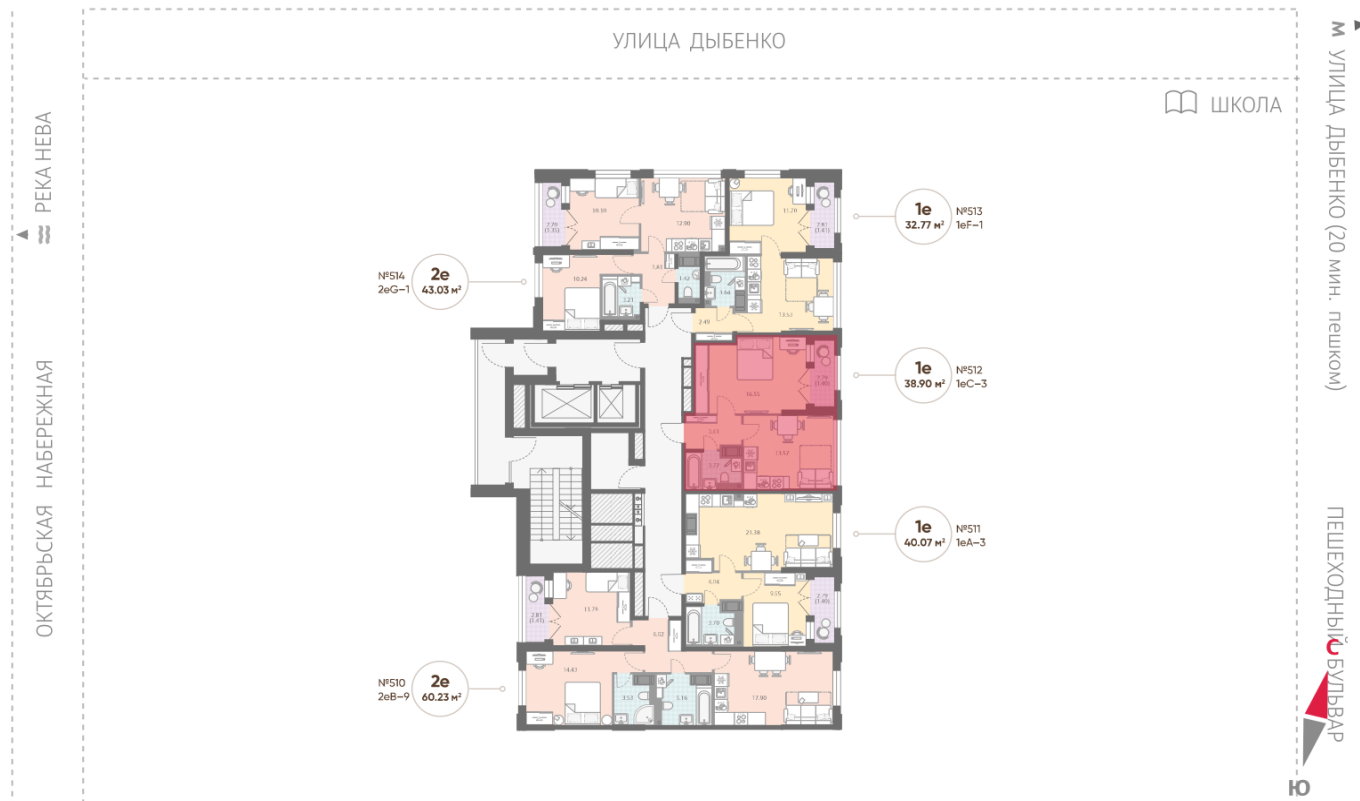

Жилой комплекс «Цивилизация на Неве», дом 7

Информация действительна на 27.12.2024

8 (800) 325-01-01

* Данное предложение не является публичной офертой