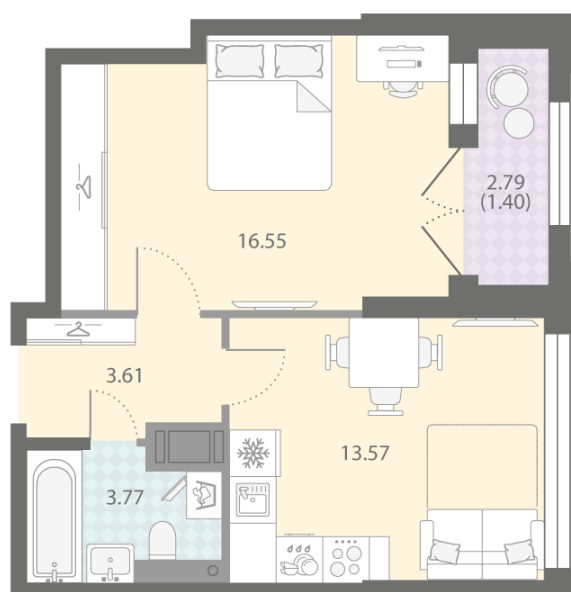

Жилой комплекс «Цивилизация на Неве», дом 7

Срок сдачи: III кв. 2027

Адрес: Невский район, Октябрьская набережная

Станция метро: Улица Дыбенко

1-комнатная евро квартира №512

Цена со скидкой 10%: **10 736 400 руб**

Базовая цена: 11 930 630 руб

Количество комнат 1

Общая площадь 38.9 м²

Подъезд: 6

Этаж: 17

Всего этажей 18

Тип планировки: 1eC-3-17

Отделка: white box

Европланировка

Увеличенные окна

1e 1eC-3
38.90