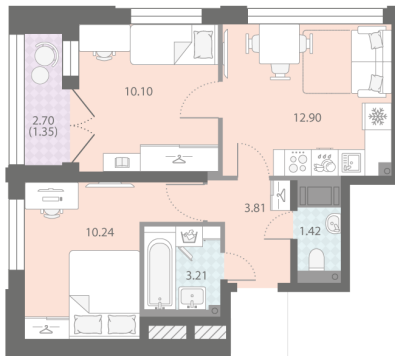

Жилой комплекс «Цивилизация на Неве»

Адрес Невский, Октябрьская набережная
дом 7, этаж 16
2-комнатная евро квартира №509

Общая площадь 43.0 м²

Тип планировки 2eG-1-16

Срок сдачи III кв. 2027

Класс жилья Бизнес

White box

13 296 270 руб.
спецпредложение

15 637 102 руб.
базовая цена

[Ссылка на квартиру на сайте](#)

2e 2eG-1
43.03

Раздельный санузел Видовая Увеличенные окна

*Данное предложение не является публичной офертой. Информация актуальна на 24.11.2024