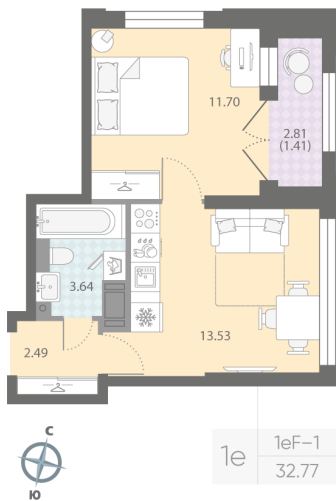

Жилой комплекс «Цивилизация на Неве»

Адрес Невский, Октябрьская набережная

дом 7, этаж 16

1-комнатная евро квартира №508

Общая площадь 32.8 м²

Тип планировки 1eF-1-16

Срок сдачи III кв. 2027

Класс жилья Бизнес

White box

9 339 450 руб.
спецпредложение

10 984 504 руб.

базовая цена

[Ссылка на квартиру на сайте](#)

Увеличенные окна

*Данное предложение не является публичной офертой. Информация актуальна на 23.11.2024

Адреса и время работы офисов продаж на сайте lsr.ru в разделе Контакты