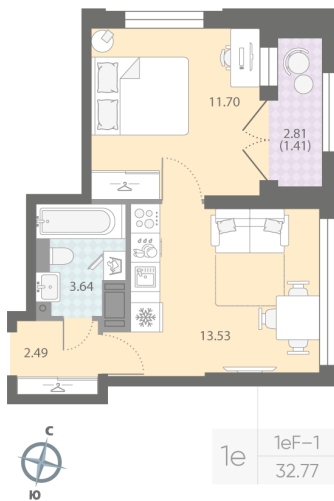

Жилой комплекс «Цивилизация на Неве»

Адрес Невский район, Октябрьская набережная

дом 7, этаж 16

1-комнатная евро квартира №508

Общая площадь 32.8 м²

Тип планировки 1eF-1-16

Срок сдачи III кв. 2027

Класс жилья Бизнес

White box

9 339 450 руб.
спецпредложение

10 984 504 руб.

базовая цена

[Ссылка на квартиру на сайте](#)

Увеличенные окна

*Данное предложение не является публичной офертой. Информация актуальна на 18.10.2024

Адреса и время работы офисов продаж на сайте lsr.ru в разделе Контакты