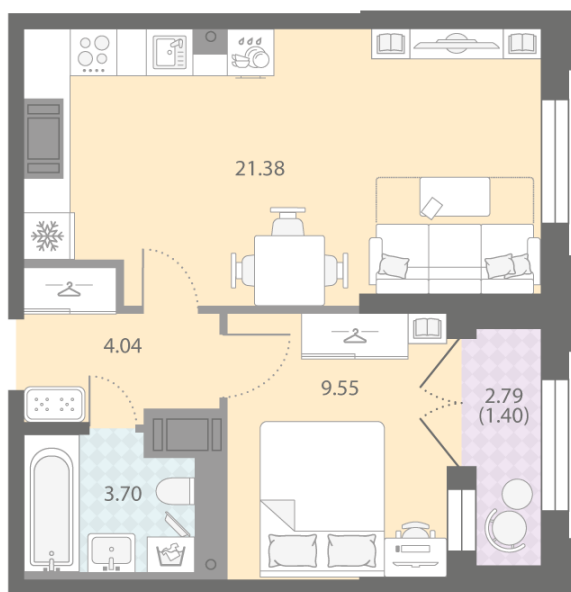

Жилой комплекс «Цивилизация на Неве», дом 7

Срок сдачи: III кв. 2027

Адрес: Невский район, Октябрьская набережная

Станция метро: Улица Дыбенко

1-комнатная евро квартира №506

Цена со скидкой 10%: 11 219 600 руб

Базовая цена: 12 465 777 руб

Количество комнат 1

Общая площадь 40.1 м²

Подъезд: 6

Этаж: 16

Всего этажей 18

Тип планировки: 1eA-3-16

Отделка: white box

Европланировка

Увеличенные окна

1e 1eA-3
40.07