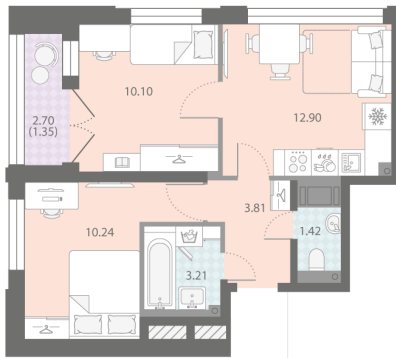

Жилой комплекс «Цивилизация на Неве»

Адрес Невский, Октябрьская набережная
дом 7, этаж 15
2-комнатная евро квартира №504

Общая площадь 43.0 м²

Тип планировки 2eG-1-15

Срок сдачи III кв. 2027

Класс жилья Бизнес

White box

12 435 670 руб.
спецпредложение

14 625 897 руб.
базовая цена

[Ссылка на квартиру на сайте](#)

2e 2eG-1
43.03

Раздельный санузел

Увеличенные окна

*Данное предложение не является публичной офертой. Информация актуальна на 24.11.2024