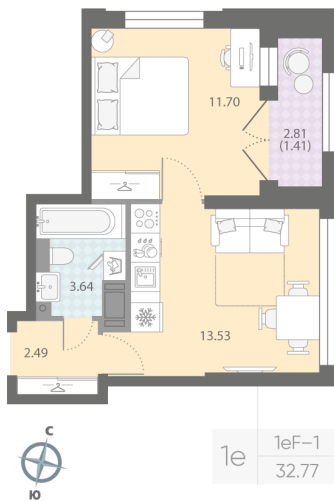

Класс жилья Бизнес

White box

9 339 450 руб.  
спецпредложение

10 984 504 руб.

базовая цена

[Ссылка на квартиру на сайте](#)

Увеличенные окна

\*Данное предложение не является публичной офертой. Информация актуальна на 18.10.2024