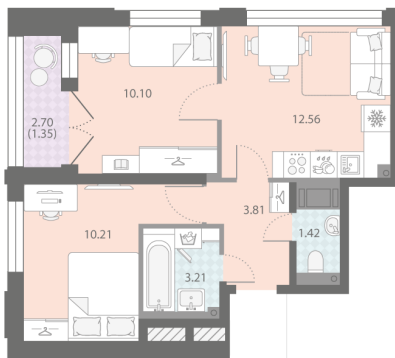

Жилой комплекс «Цивилизация на Неве»

Адрес Невский район, Октябрьская набережная

дом 7, этаж 14

2-комнатная евро квартира №499

Общая площадь 42.7 м²

Тип планировки 2eG-1-14

Срок сдачи III кв. 2027

Класс жилья Бизнес

White box

12 328 740 руб.
спецпредложение

14 500 134 руб.

базовая цена

[Ссылка на квартиру на сайте](#)

2e 2eG-1
42.66

Раздельный санузел

Увеличенные окна