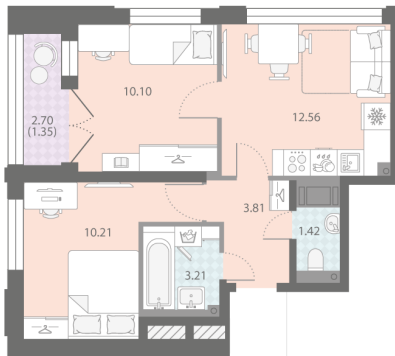

## Жилой комплекс «Цивилизация на Неве»

Адрес Невский, Октябрьская набережная  
дом 7, этаж 14  
2-комнатная евро квартира №499

Общая площадь 42.7 м<sup>2</sup>

Тип планировки 2eG-1-14

Срок сдачи III кв. 2027

Класс жилья Бизнес

White box

**12 328 740 руб.**  
спецпредложение

**14 500 134 руб.**  
базовая цена

[Ссылка на квартиру на сайте](#)

2e 2eG-1  
42.66

Раздельный санузел    Увеличенные окна

\*Данное предложение не является публичной офертой. Информация актуальна на 24.11.2024