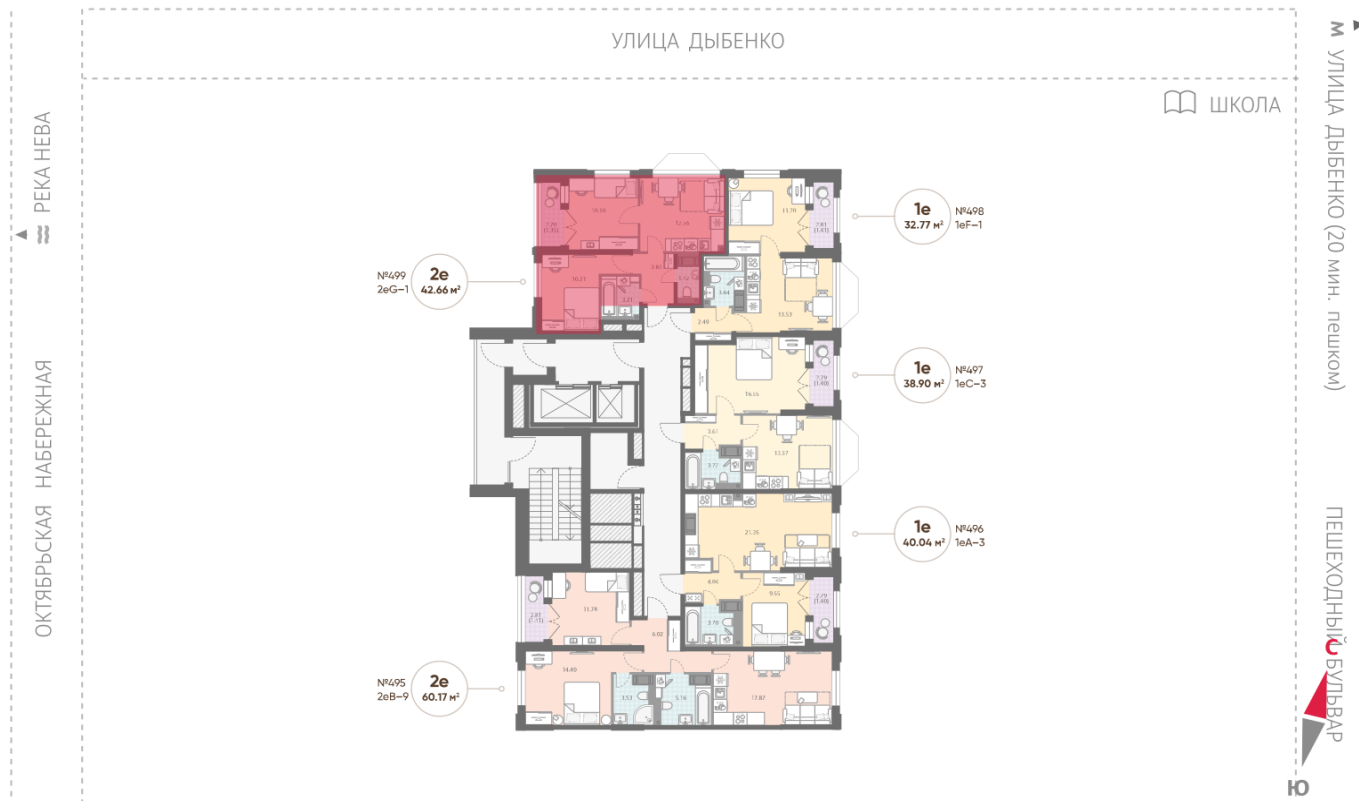

Жилой комплекс «Цивилизация на Неве», дом 7

Срок сдачи: III кв. 2027

Адрес: Невский район, Октябрьская набережная

Станция метро: Улица Дыбенко

2-комнатная евро квартира №499

| | | | |
|----------------------|---------------------|-----------------|-----------|
| Цена со скидкой 10%: | 12 328 740 руб | Подъезд: | 6 |
| Базовая цена: | 13 698 126 руб | Этаж: | 14 |
| Количество комнат | 2 | Всего этажей | 18 |
| Общая площадь | 42.7 м ² | Тип планировки: | 2eG-1-14 |
| | | Отделка: | white box |

Европланировка

Раздельный санузел

Увеличенные окна

2e 2eG-1
42.66

Информация действительна на 27.12.2024

8 (800) 325-01-01

* Данное предложение не является публичной офертой

Жилой комплекс «Цивилизация на Неве», дом 7