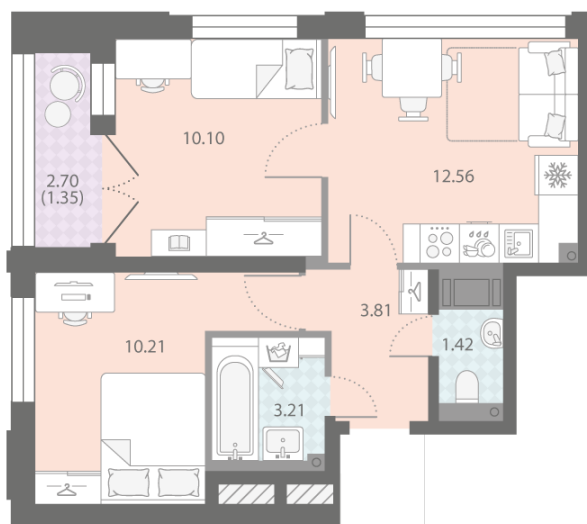

Жилой комплекс «Цивилизация на Неве», дом 7

Срок сдачи: III кв. 2027

Адрес: Невский район, Октябрьская набережная

Станция метро: Улица Дыбенко

2-комнатная евро квартира №499

Цена со скидкой 10%:	12 328 740 руб	Подъезд:	6
Базовая цена:	13 698 126 руб	Этаж:	14
Количество комнат	2	Всего этажей	18
Общая площадь	42.7 м²	Тип планировки:	2eG-1-14
		Отделка:	white box

Европланировка

Раздельный санузел

Увеличенные окна

2e 2eG-1
42.66

Информация действительна на 27.12.2024

8 (800) 325-01-01

* Данное предложение не является публичной офертой