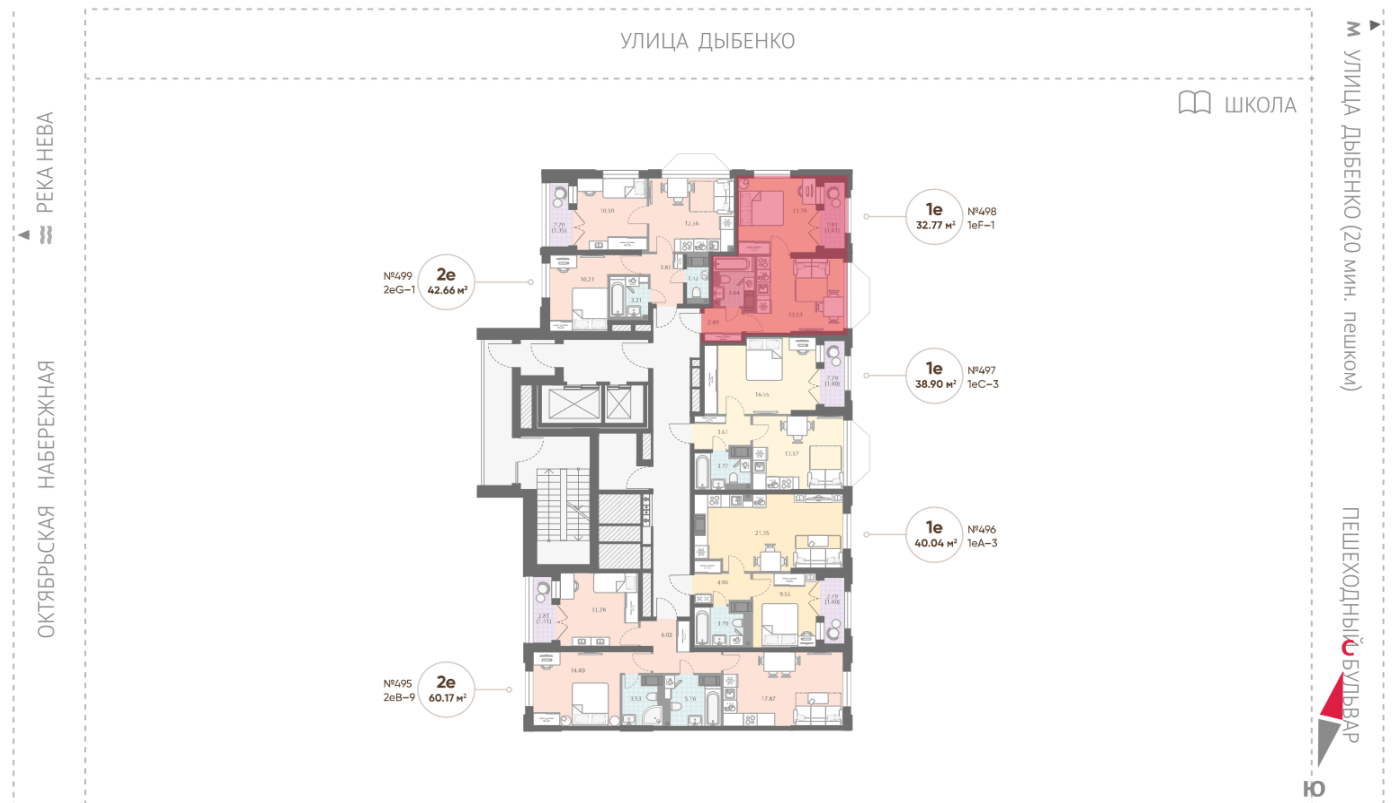

*Данное предложение не является публичной офертой. Информация актуальна на 27.11.2024