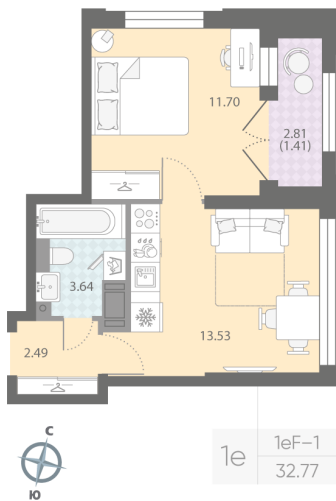

## Жилой комплекс «Цивилизация на Неве»

Адрес Невский, Октябрьская набережная

дом 7, этаж 14

1-комнатная евро квартира №498

Общая площадь 32.8 м<sup>2</sup>

Тип планировки 1eF-1-14

Срок сдачи III кв. 2027

Класс жилья Бизнес

White box

9 339 450 руб.  
спецпредложение

10 984 504 руб.

базовая цена

[Ссылка на квартиру на сайте](#)

Увеличенные окна

\*Данное предложение не является публичной офертой. Информация актуальна на 27.11.2024