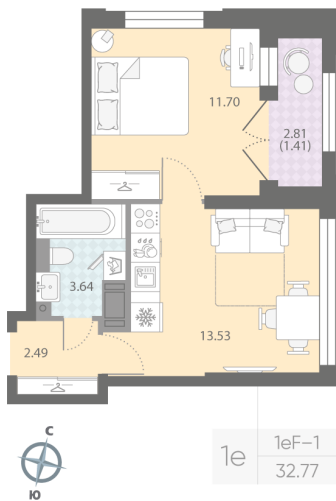

Класс жилья Бизнес

White box

**9 339 450 руб.**  
спецпредложение

**10 984 504 руб.**

базовая цена

[Ссылка на квартиру на сайте](#)

Увеличенные окна

\*Данное предложение не является публичной офертой. Информация актуальна на 18.10.2024