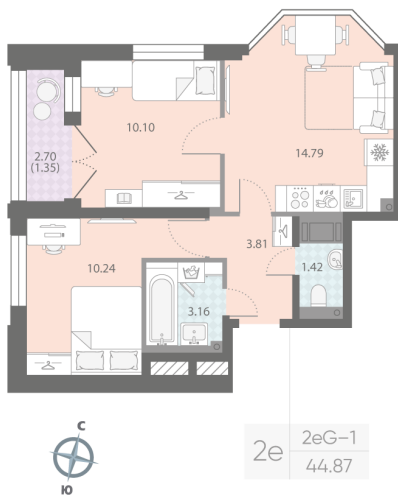

Жилой комплекс «Цивилизация на Неве»

Адрес Невский район, Октябрьская набережная

дом 7, этаж 13

2-комнатная евро квартира №494

Общая площадь 44.9 м²

Тип планировки 2eG-1-13

Срок сдачи III кв. 2027

Класс жилья Бизнес

White box

12 787 950 руб.
спецпредложение

15 040 424 руб.
базовая цена

[Ссылка на квартиру на сайте](#)

Раздельный санузел Увеличенные окна

*Данное предложение не является публичной офертой. Информация актуальна на 18.10.2024