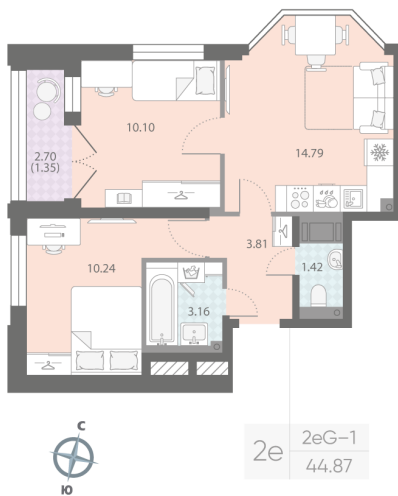

Жилой комплекс «Цивилизация на Неве»

Адрес Невский, Октябрьская набережная
дом 7, этаж 13
2-комнатная евро квартира №494

Общая площадь **44.9 м²**

Тип планировки **2eG-1-13**

Срок сдачи **III кв. 2027**

Класс жилья **Бизнес**

White box

12 787 950 руб.
спецпредложение

15 040 424 руб.
базовая цена

[Ссылка на квартиру на сайте](#)

Раздельный санузел Увеличенные окна

*Данное предложение не является публичной офертой. Информация актуальна на 22.11.2024