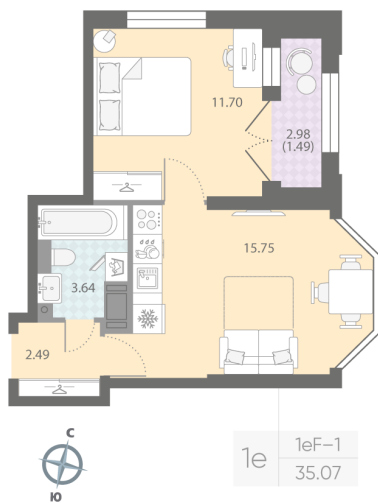

## Жилой комплекс «Цивилизация на Неве»

Адрес Невский, Октябрьская набережная

дом 7, этаж 13

1-комнатная евро квартира №493

Общая площадь 35.1 м<sup>2</sup>

Тип планировки 1eF-1-13

Срок сдачи III кв. 2027

Класс жилья Бизнес

White box

**9 854 670 руб.**  
спецпредложение

**11 590 635 руб.**

базовая цена

[Ссылка на квартиру на сайте](#)

Увеличенные окна

\*Данное предложение не является публичной офертой. Информация актуальна на 27.11.2024