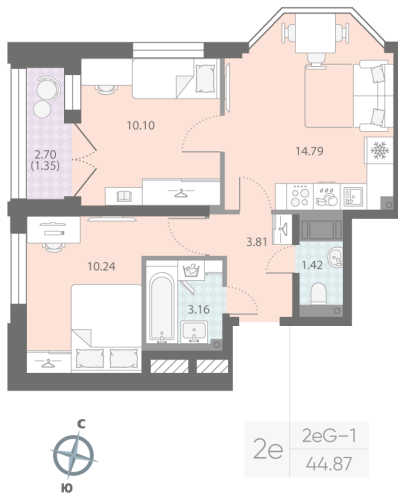

Жилой комплекс «Цивилизация на Неве»

Адрес Невский район, Октябрьская набережная

дом 7, этаж 12

2-комнатная евро квартира №489

Общая площадь 44.9 м²

Тип планировки 2eG-1-12

Срок сдачи III кв. 2027

Класс жилья Бизнес

White box

12 653 340 руб.
спецпредложение

14 883 379 руб.
базовая цена

[Ссылка на квартиру на сайте](#)

Раздельный санузел

Увеличенные окна

*Данное предложение не является публичной офертой. Информация актуальна на 18.10.2024