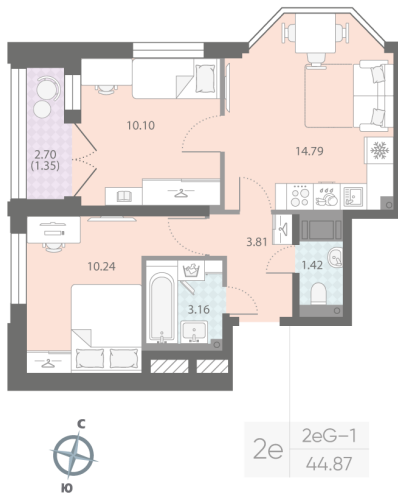

Жилой комплекс «Цивилизация на Неве»

Адрес Невский, Октябрьская набережная
дом 7, этаж 12
2-комнатная евро квартира №489

Общая площадь **44.9 м²**

Тип планировки **2eG-1-12**

Срок сдачи **III кв. 2027**

Класс жилья **Бизнес**

White box

12 653 340 руб.
спецпредложение

14 883 379 руб.
базовая цена

[Ссылка на квартиру на сайте](#)

2e 2eG-1
44.87

Раздельный санузел Увеличенные окна

*Данное предложение не является публичной офертой. Информация актуальна на 24.11.2024