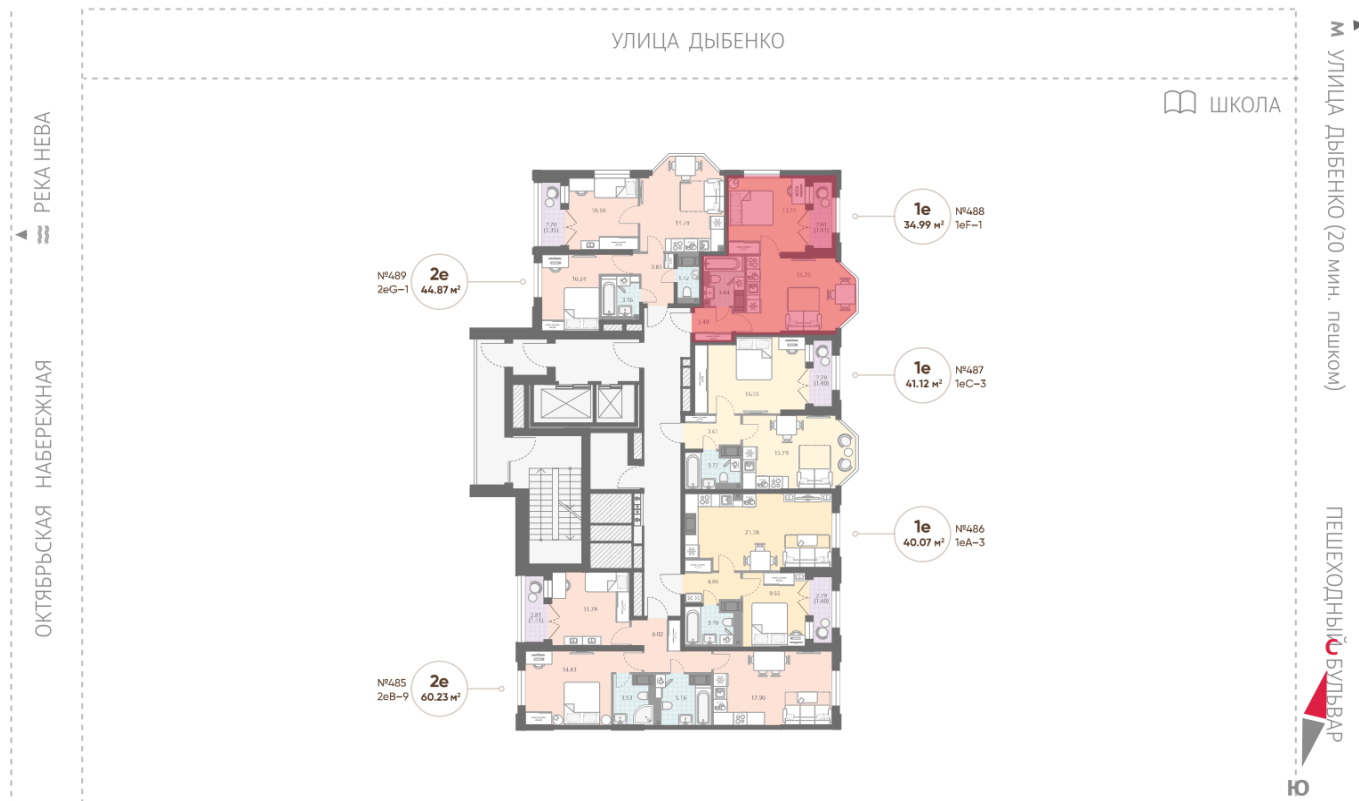

Жилой комплекс «Цивилизация на Неве», дом 7

Информация действительна на 27.12.2024

8 (800) 325-01-01

* Данное предложение не является публичной офертой