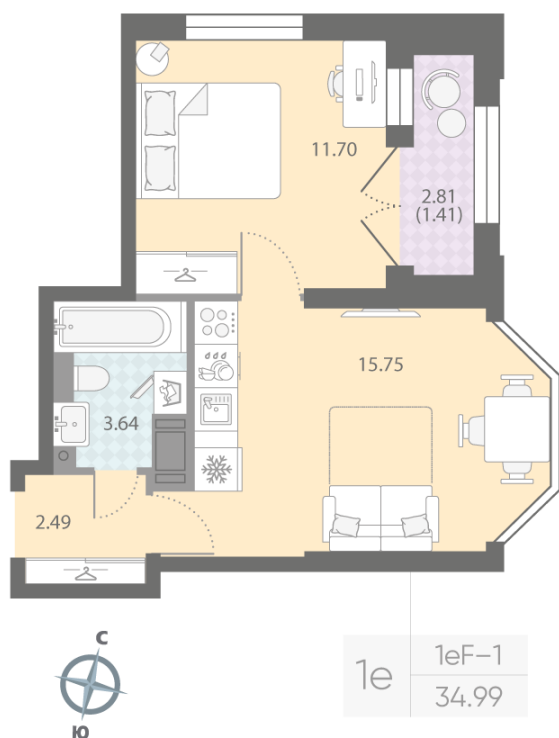

Жилой комплекс «Цивилизация на Неве», дом 7

Срок сдачи: III кв. 2027

Адрес: Невский район, Октябрьская набережная

Станция метро: Улица Дыбенко

1-комнатная евро квартира №488

Цена со скидкой 10%: **9 727 220 руб**

Базовая цена: 10 808 411 руб

Количество комнат 1

Общая площадь 35.0 м²

Подъезд: 6

Этаж: 12

Всего этажей 18

Тип планировки: 1eF-1-12

Отделка: white box

Европланировка

Увеличенные окна

Информация действительна на 27.12.2024

8 (800) 325-01-01

* Данное предложение не является публичной офертой