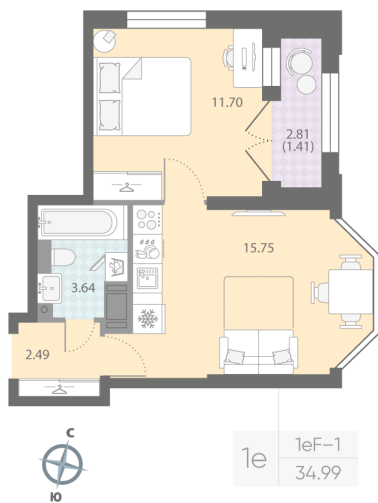

Жилой комплекс «Цивилизация на Неве»

Адрес Невский район, Октябрьская набережная

дом 7, этаж 12

1-комнатная евро квартира №488

Общая площадь 35.0 м²

Тип планировки 1eF-1-12

Срок сдачи III кв. 2027

Класс жилья Бизнес

White box

9 727 220 руб.
спецпредложение

11 441 730 руб.

базовая цена

[Ссылка на квартиру на сайте](#)

Увеличенные окна

*Данное предложение не является публичной офертой. Информация актуальна на 18.10.2024

Адреса и время работы офисов продаж на сайте lsr.ru в разделе Контакты