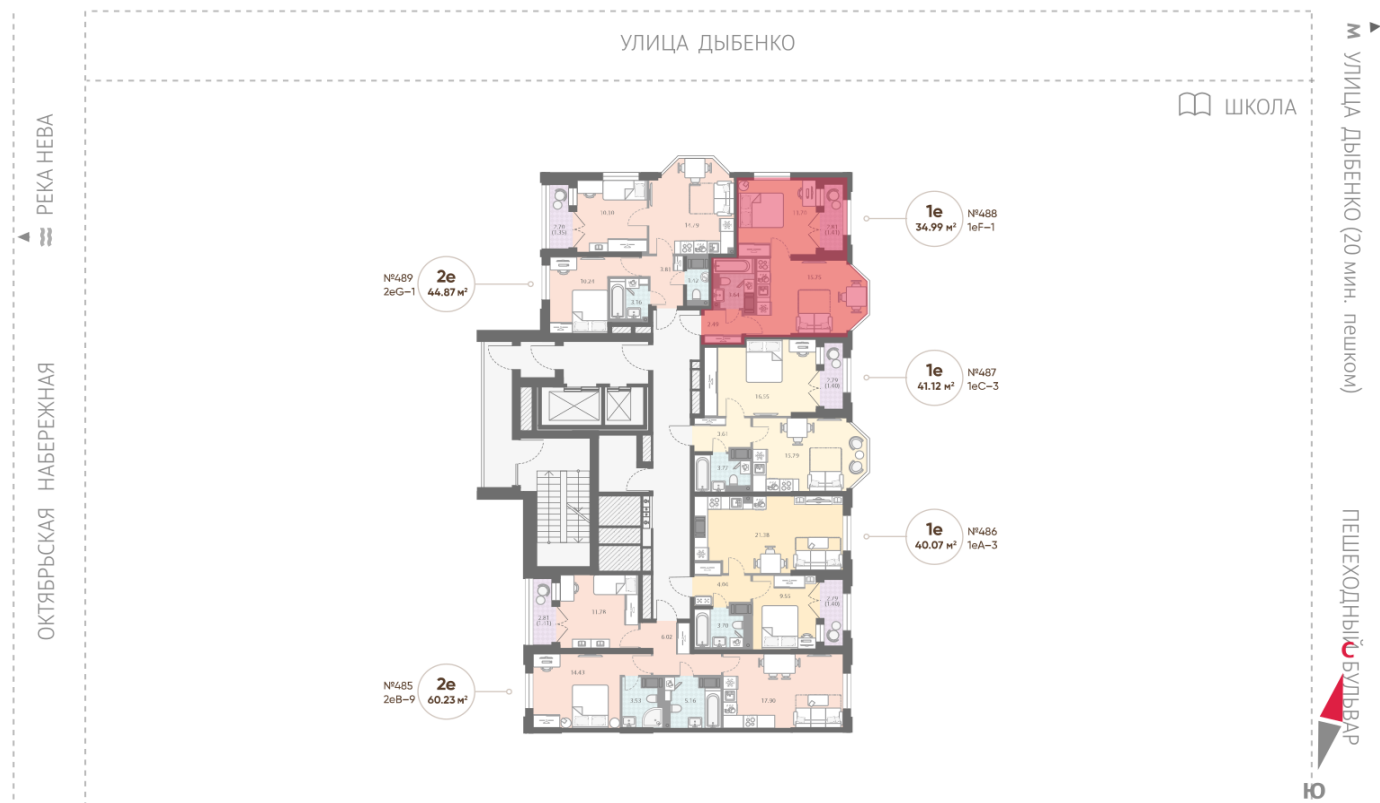

*Данное предложение не является публичной офертой. Информация актуальна на 23.11.2024