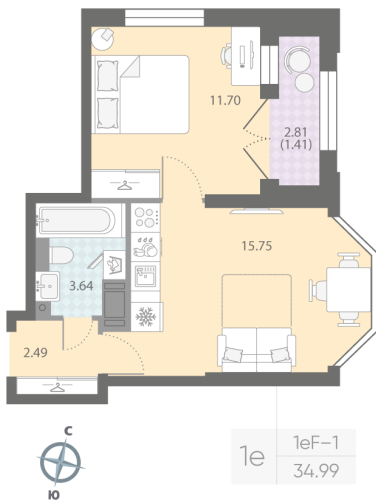

Жилой комплекс «Цивилизация на Неве»

Адрес Невский, Октябрьская набережная

дом 7, этаж 12

1-комнатная евро квартира №488

Общая площадь 35.0 м²

Тип планировки 1eF-1-12

Срок сдачи III кв. 2027

Класс жилья Бизнес

White box

9 727 220 руб.
спецпредложение

11 441 730 руб.

базовая цена

[Ссылка на квартиру на сайте](#)

Увеличенные окна

*Данное предложение не является публичной офертой. Информация актуальна на 23.11.2024

Адреса и время работы офисов продаж на сайте lsr.ru в разделе Контакты