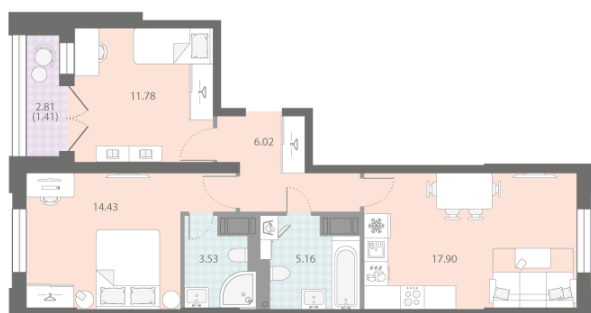

Европланировка

2+ санузла

Увеличенные окна

Мастер-спальня

2е 2еВ-9
60.23

Информация действительна на 26.12.2024

8 (800) 325-01-01

* Данное предложение не является публичной офертой