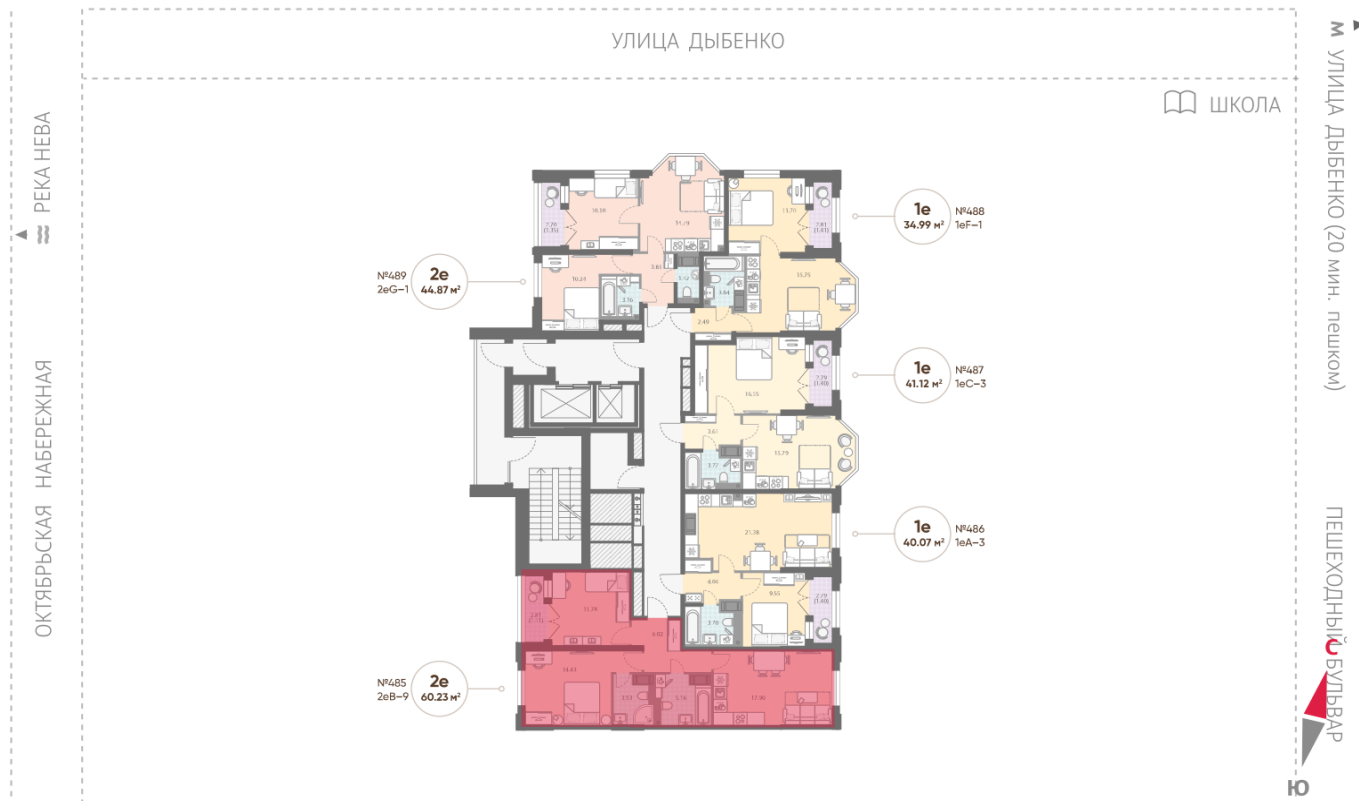

Жилой комплекс «Цивилизация на Неве», дом 7

Информация действительна на 26.12.2024

8 (800) 325-01-01

* Данное предложение не является публичной офертой