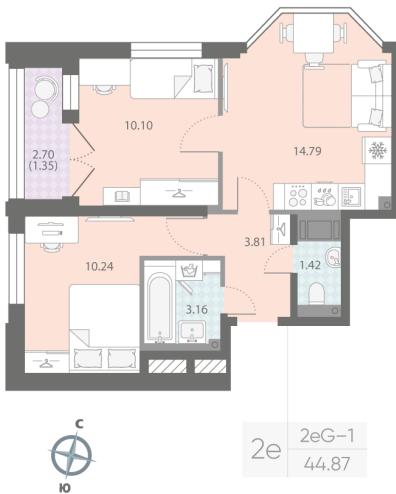

Жилой комплекс «Цивилизация на Неве»

Адрес Невский район, Октябрьская набережная

дом 7, этаж 10

2-комнатная евро квартира №479

Общая площадь 44.9 м²

Тип планировки 2eG-1-10

Срок сдачи III кв. 2027

Класс жилья Бизнес

White box

12 384 120 руб.
спецпредложение

14 564 802 руб.

базовая цена

[Ссылка на квартиру на сайте](#)

Раздельный санузел

Увеличенные окна

*Данное предложение не является публичной офертой. Информация актуальна на 18.10.2024